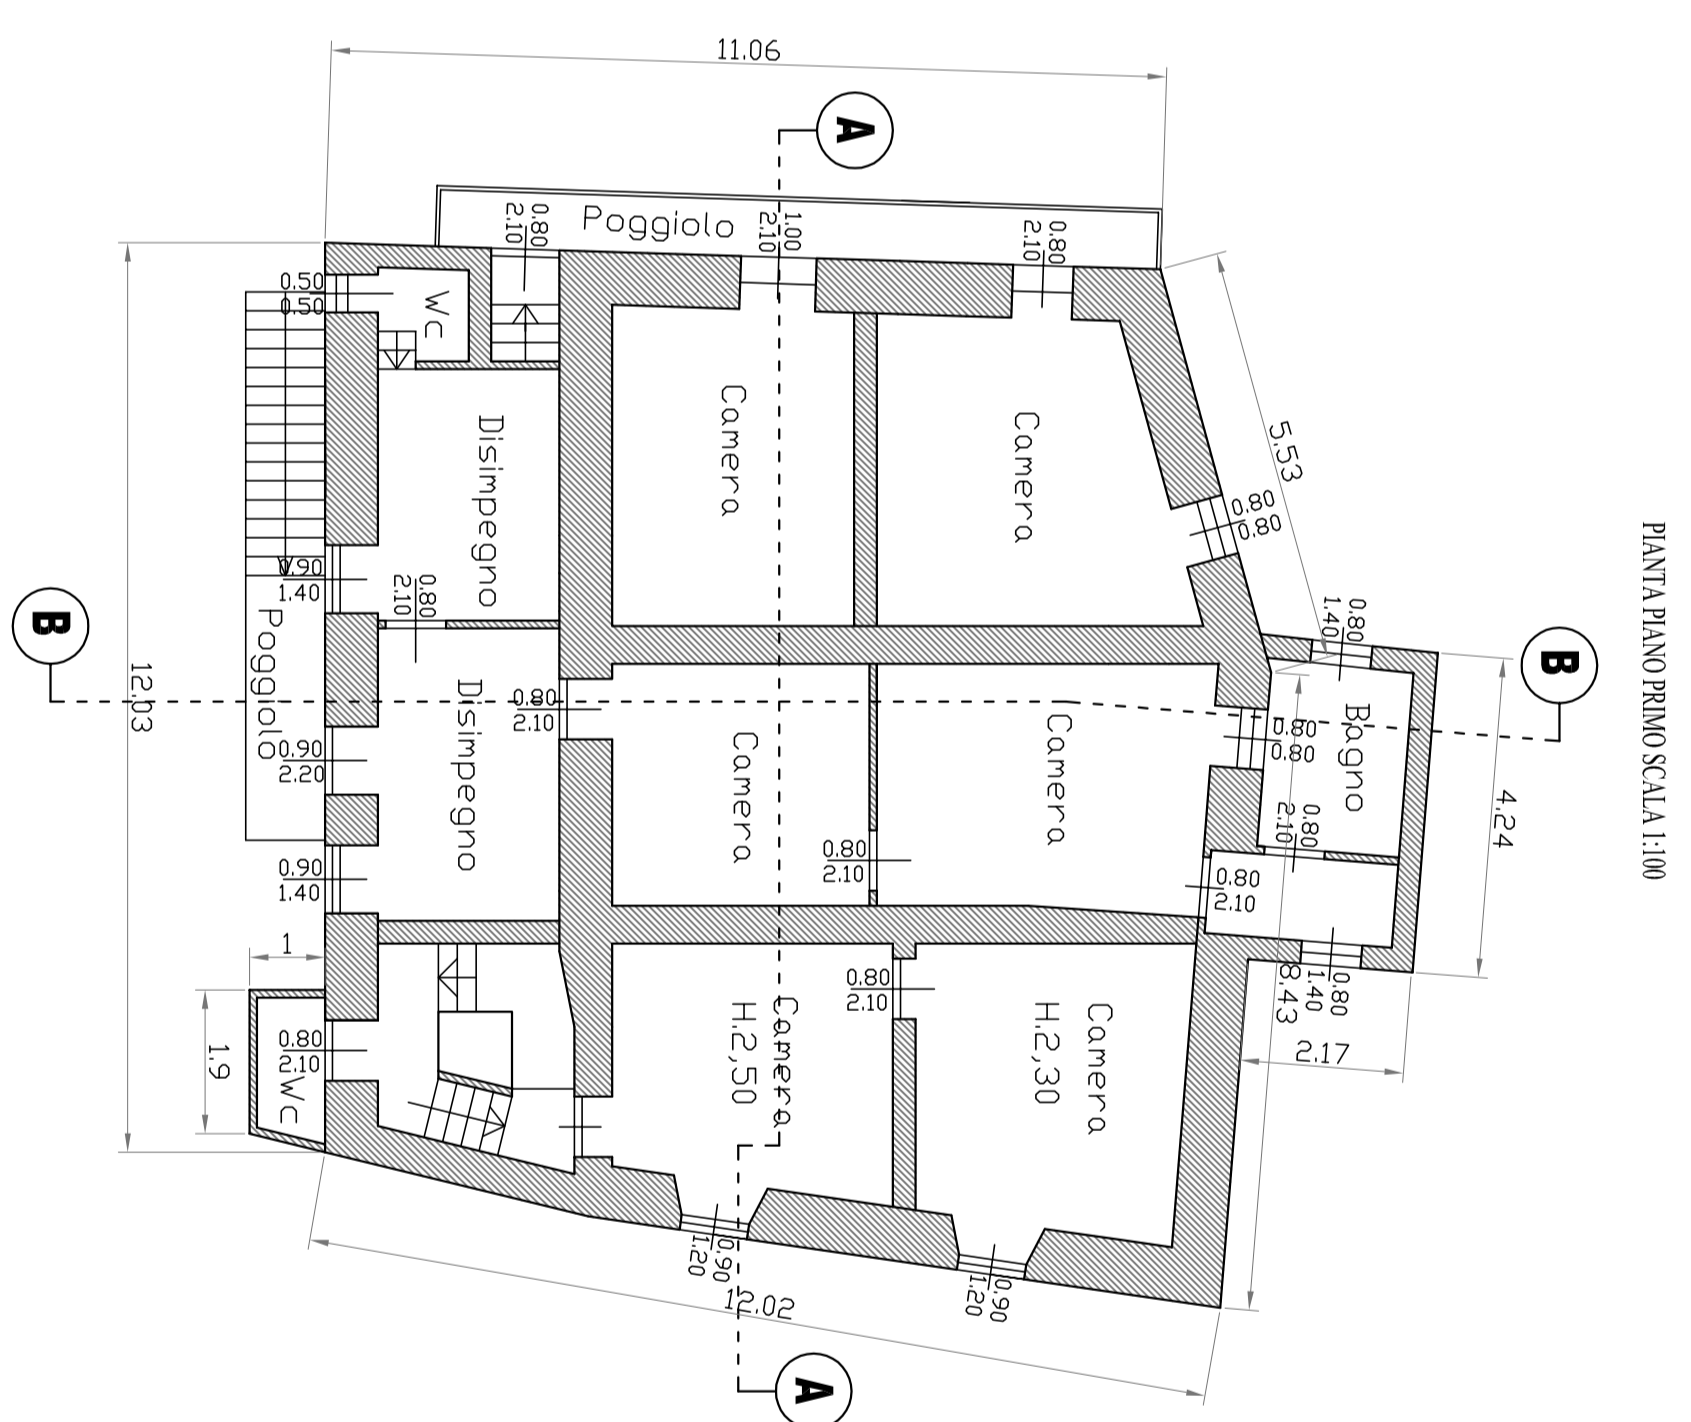

**PIANTINA GENERALE - RELIEVO**  
 FABBRICATO  
 SEZIONI

**STUDIO TECNICO**  
**SICA S.p.A. - ROMA**  
 Via Mellini, 252 - 00185 Roma (RM)  
 Tel. 06/88982077 - Fax 06/88982078

COMA - S.C. CAMPANARO - Lamezia  
 OGGETTO: RENDIZIONE FABBRICATO ESISTENTE IN VIA FONTE FANGO LIMEZZINE  
 DM 27/10/97 INSE - INSE

1/4  
**ESISTENTE**

LEGENDA  
 ESISTENTE  
 DEMOLIZIONE  
 AREA DEDICAZIONE PARCHING