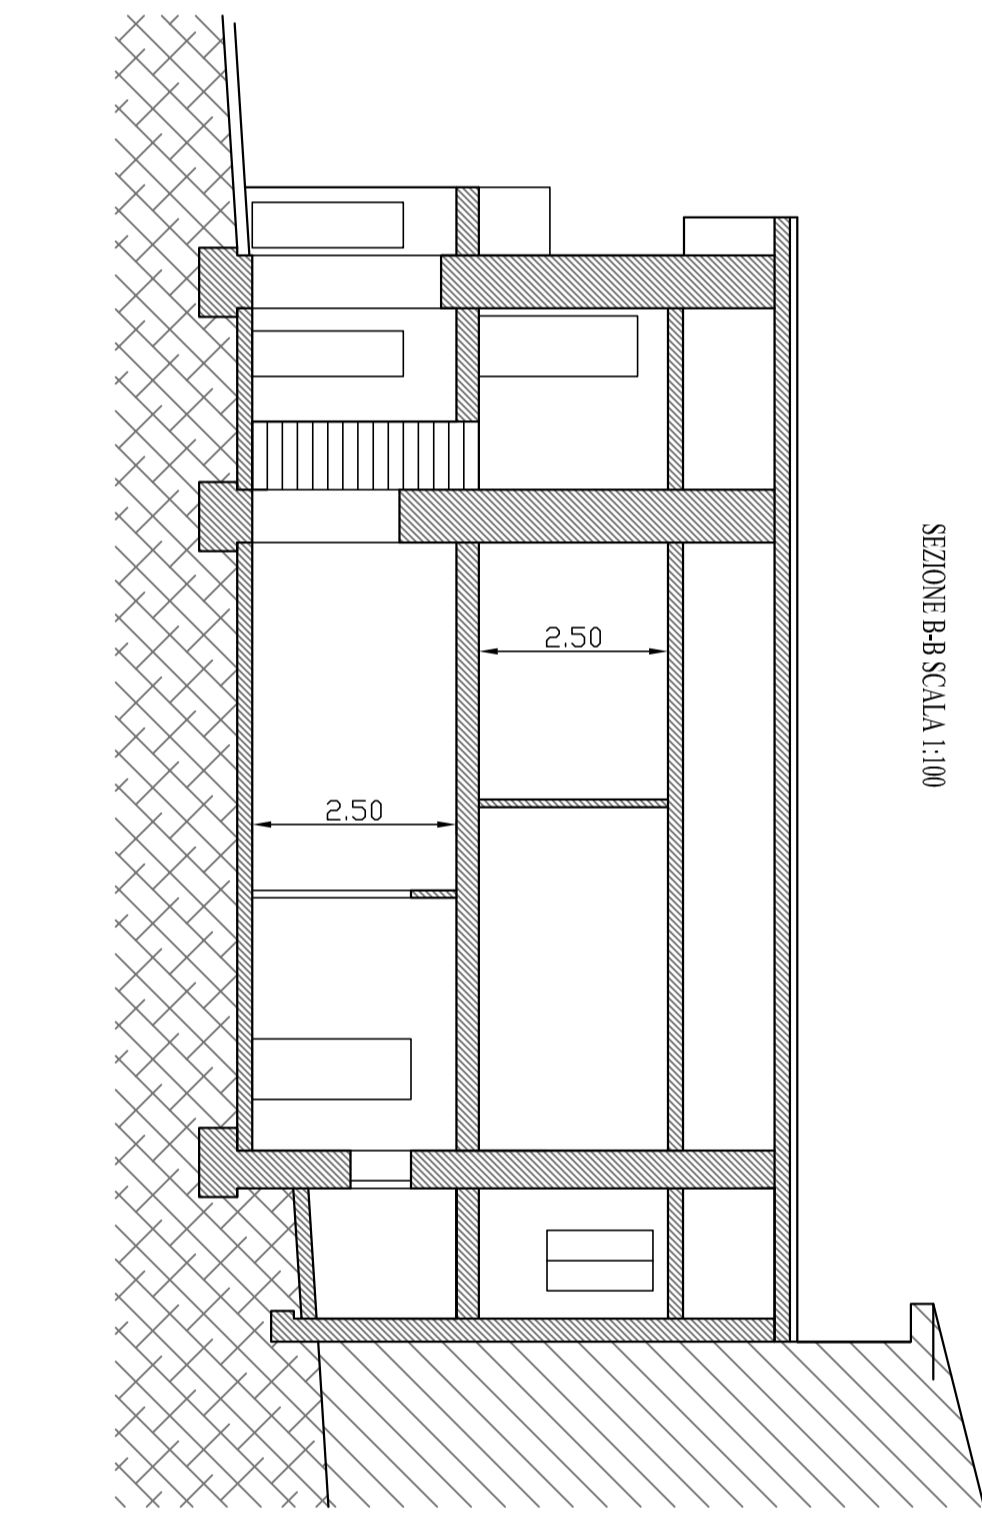

**PIANTINA GENERALE - RELIEVO**  
 FABBRICATO  
 SEZIONI

**STUDIO TECNICO**  
**SICA S.p.A. - ROMA**  
 Via Mellini, 252 - 00185 Roma (RM)  
 Tel. 06/88982077 - Fax 06/88982078

COMA - S.C. CAMPANARO - Lamezia  
 OGGETTO: RENDIZIONE FABBRICATO ESISTENTE IN VIA FONTE FANGO LIMEZZINE  
 DM 27/10/97 INSE - INSE

1/4  
**ESISTENTE**

LEGENDA  
 ESISTENTE  
 DEMOLIZIONE  
 AREA DEDICAZIONE PARCHING