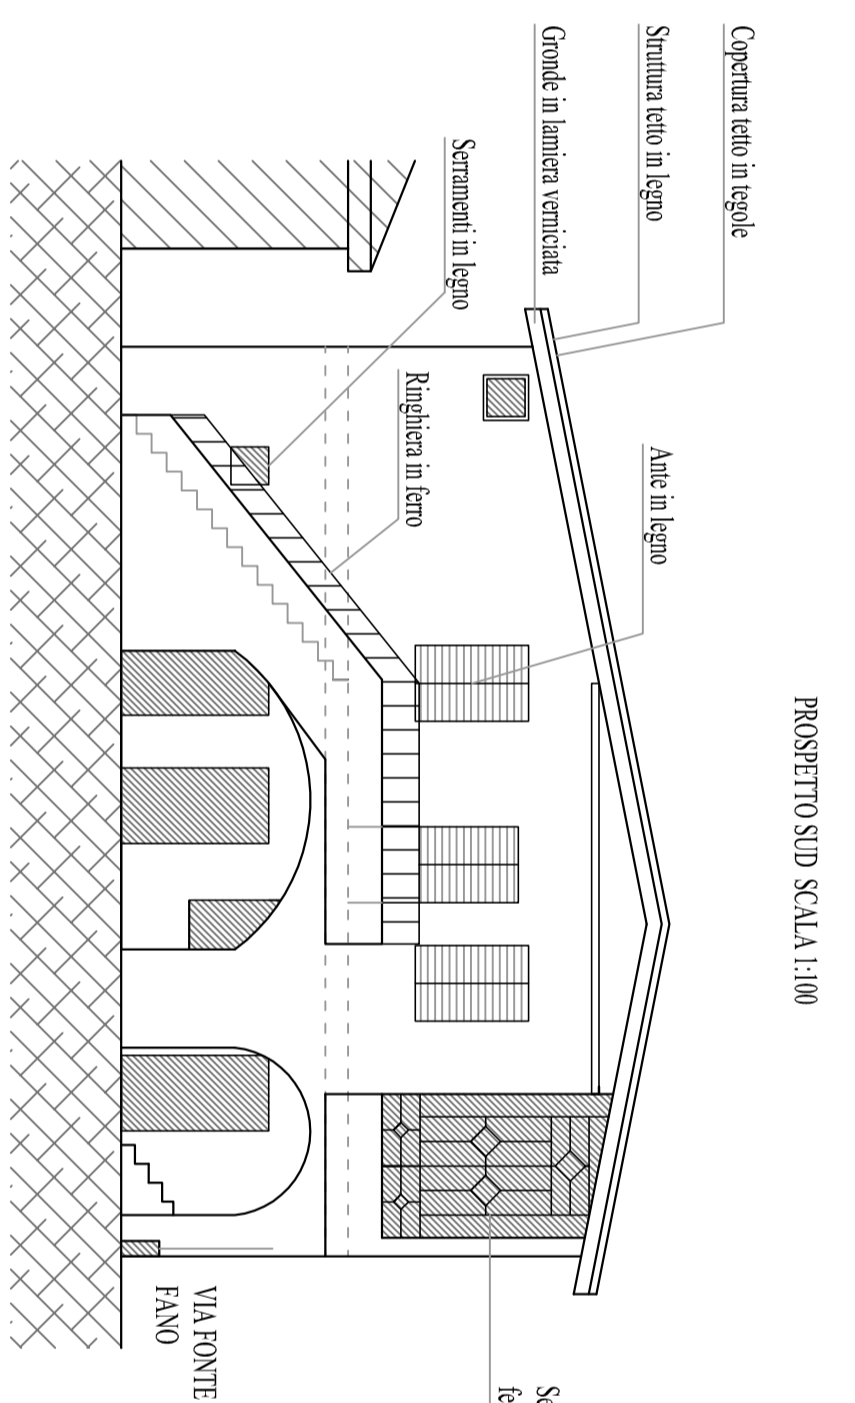

**PIANTINA GENERALE - RELIEVO**  
 FABBRICATO  
 SEZIONI

**STUDIO TECNICO**  
**SICA S.p.A. - ROMA**  
 Via Mellini, 252 - 00185 Roma (RM)  
 Tel. 06/88982077 - Fax 06/88982078

COMA - S.C. CAMPANARO - Lamezia  
 OGGETTO: RENDIZIONE FABBRICATO ESISTENTE IN VIA FONTE FANGO LIMEZZINE  
 DM 27/10/97 INSE - INSE

1/4  
**ESISTENTE**

LEGENDA  
 ESISTENTE  
 DEMOLIZIONE  
 AREA DEDICAZIONE PARCHING