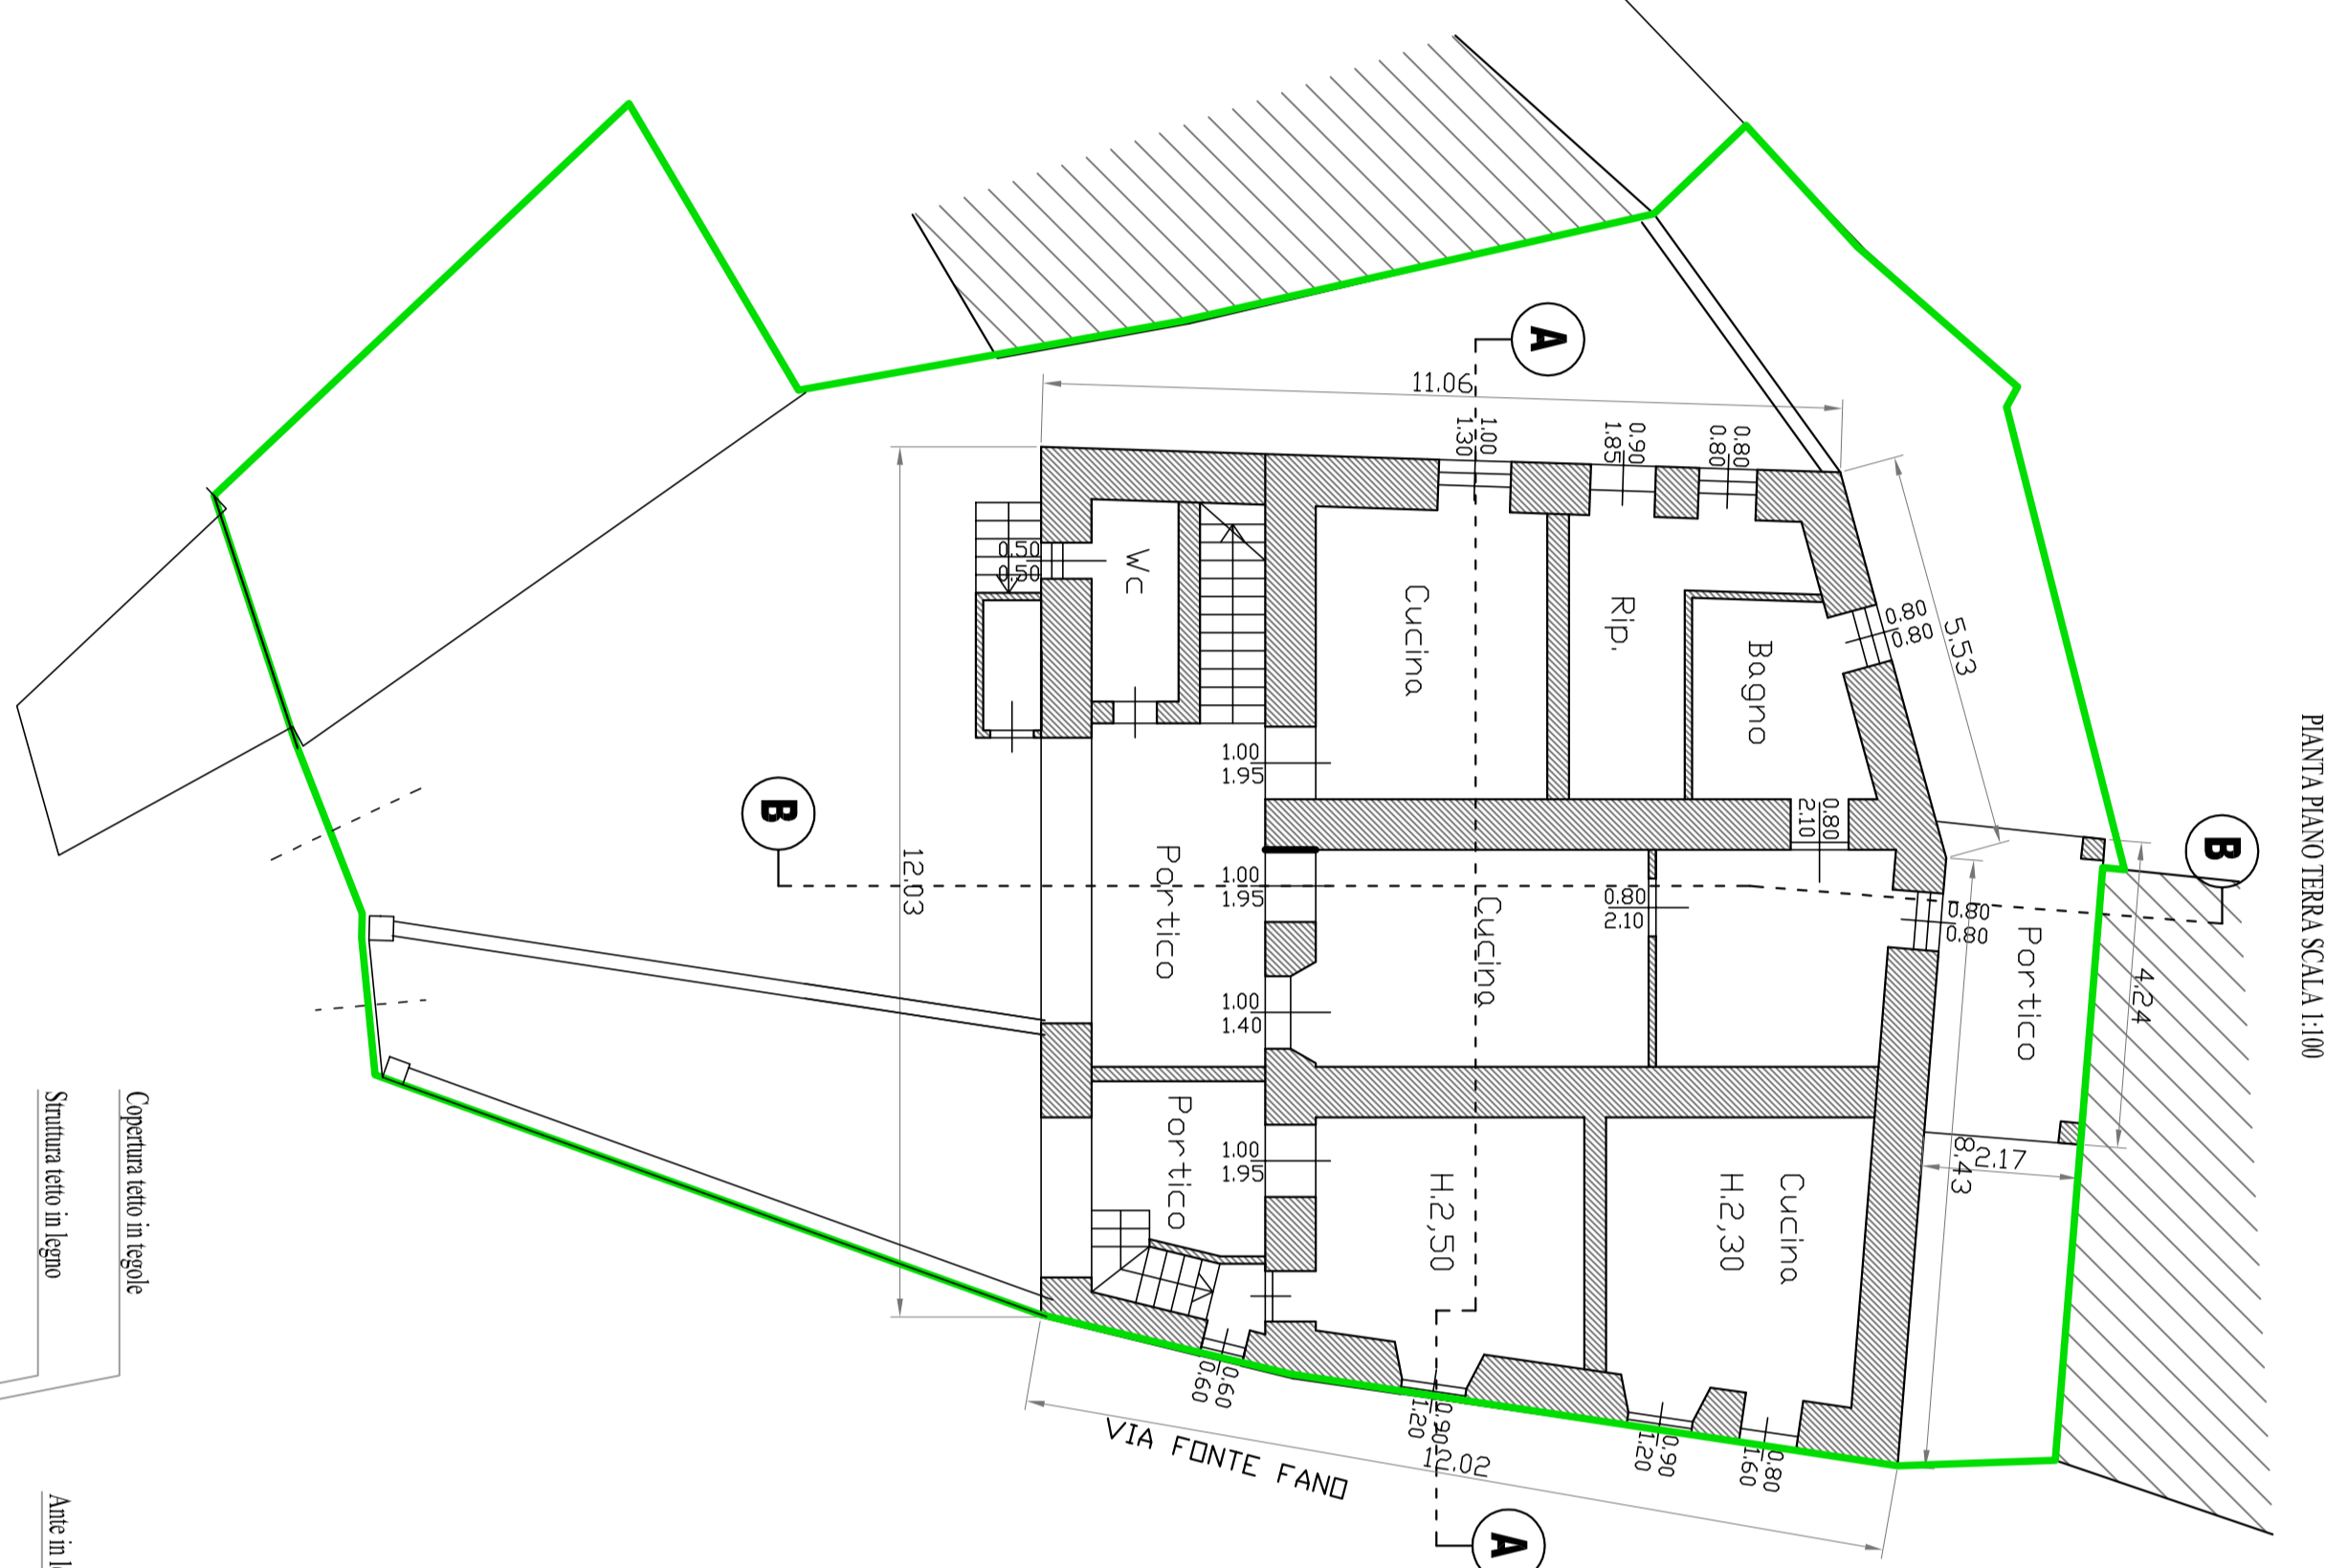

**PIANTINA GENERALE - RELIEVO**  
 FABBRICATO  
 SEZIONI

**STUDIO TECNICO**  
**SICA S.p.A. - ROMA**  
 Via Mellini, 252 - 00185 Roma (RM)  
 Tel. 06/88982077 - Fax 06/88982078

COMA - S.C. CAMPANARO - Lamezia  
 OGGETTO: RENDIZIONE FABBRICATO ESISTENTE IN VIA FONTE FANGO LIMEZZINE  
 DM 27/10/97 INSE - INSE

1/4  
**ESISTENTE**

LEGENDA  
 ESISTENTE  
 DEMOLIZIONE  
 AREA DEDICAZIONE PARCHING