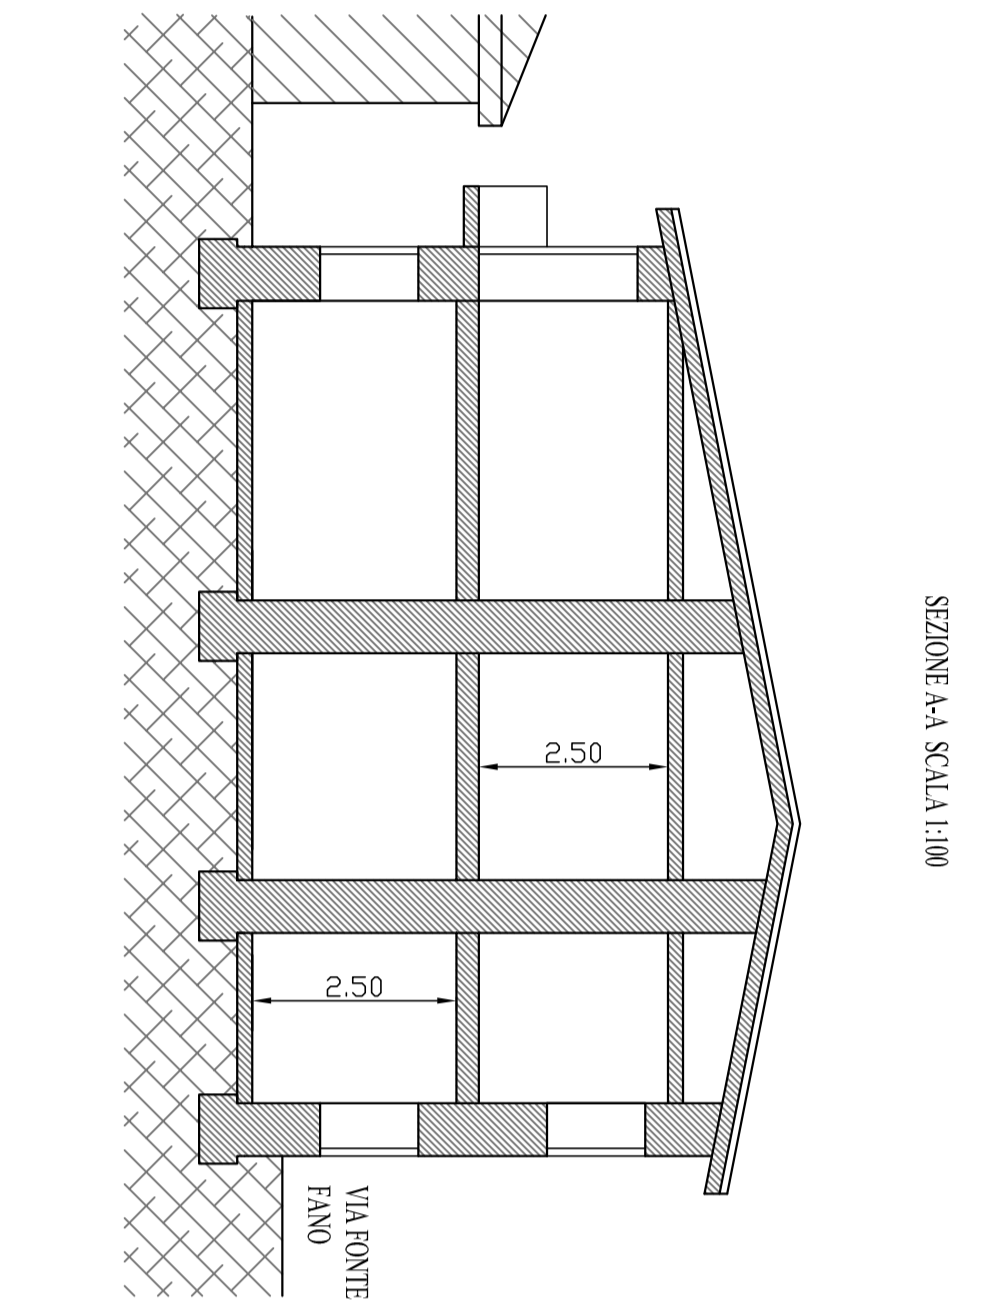

**PIANTINA GENERALE - RELIEVO**  
 FABBRICATO  
 SEZIONI

**STUDIO TECNICO**  
**SICA S.p.A. - ROMA**  
 Via Mellini, 252 - 00185 Roma (RM)  
 Tel. 06/88982077 - Fax 06/88982078

COMA - S.C. CAMPANARO - Lamezia  
 OGGETTO: RENDIZIONE FABBRICATO ESISTENTE IN VIA FONTE FANGO LIMEZZINE  
 DM 27/10/97 INSE - INSE

1/4  
**ESISTENTE**

LEGENDA  
 ESISTENTE  
 DEMOLIZIONE  
 AREA DEDICAZIONE PARCHING