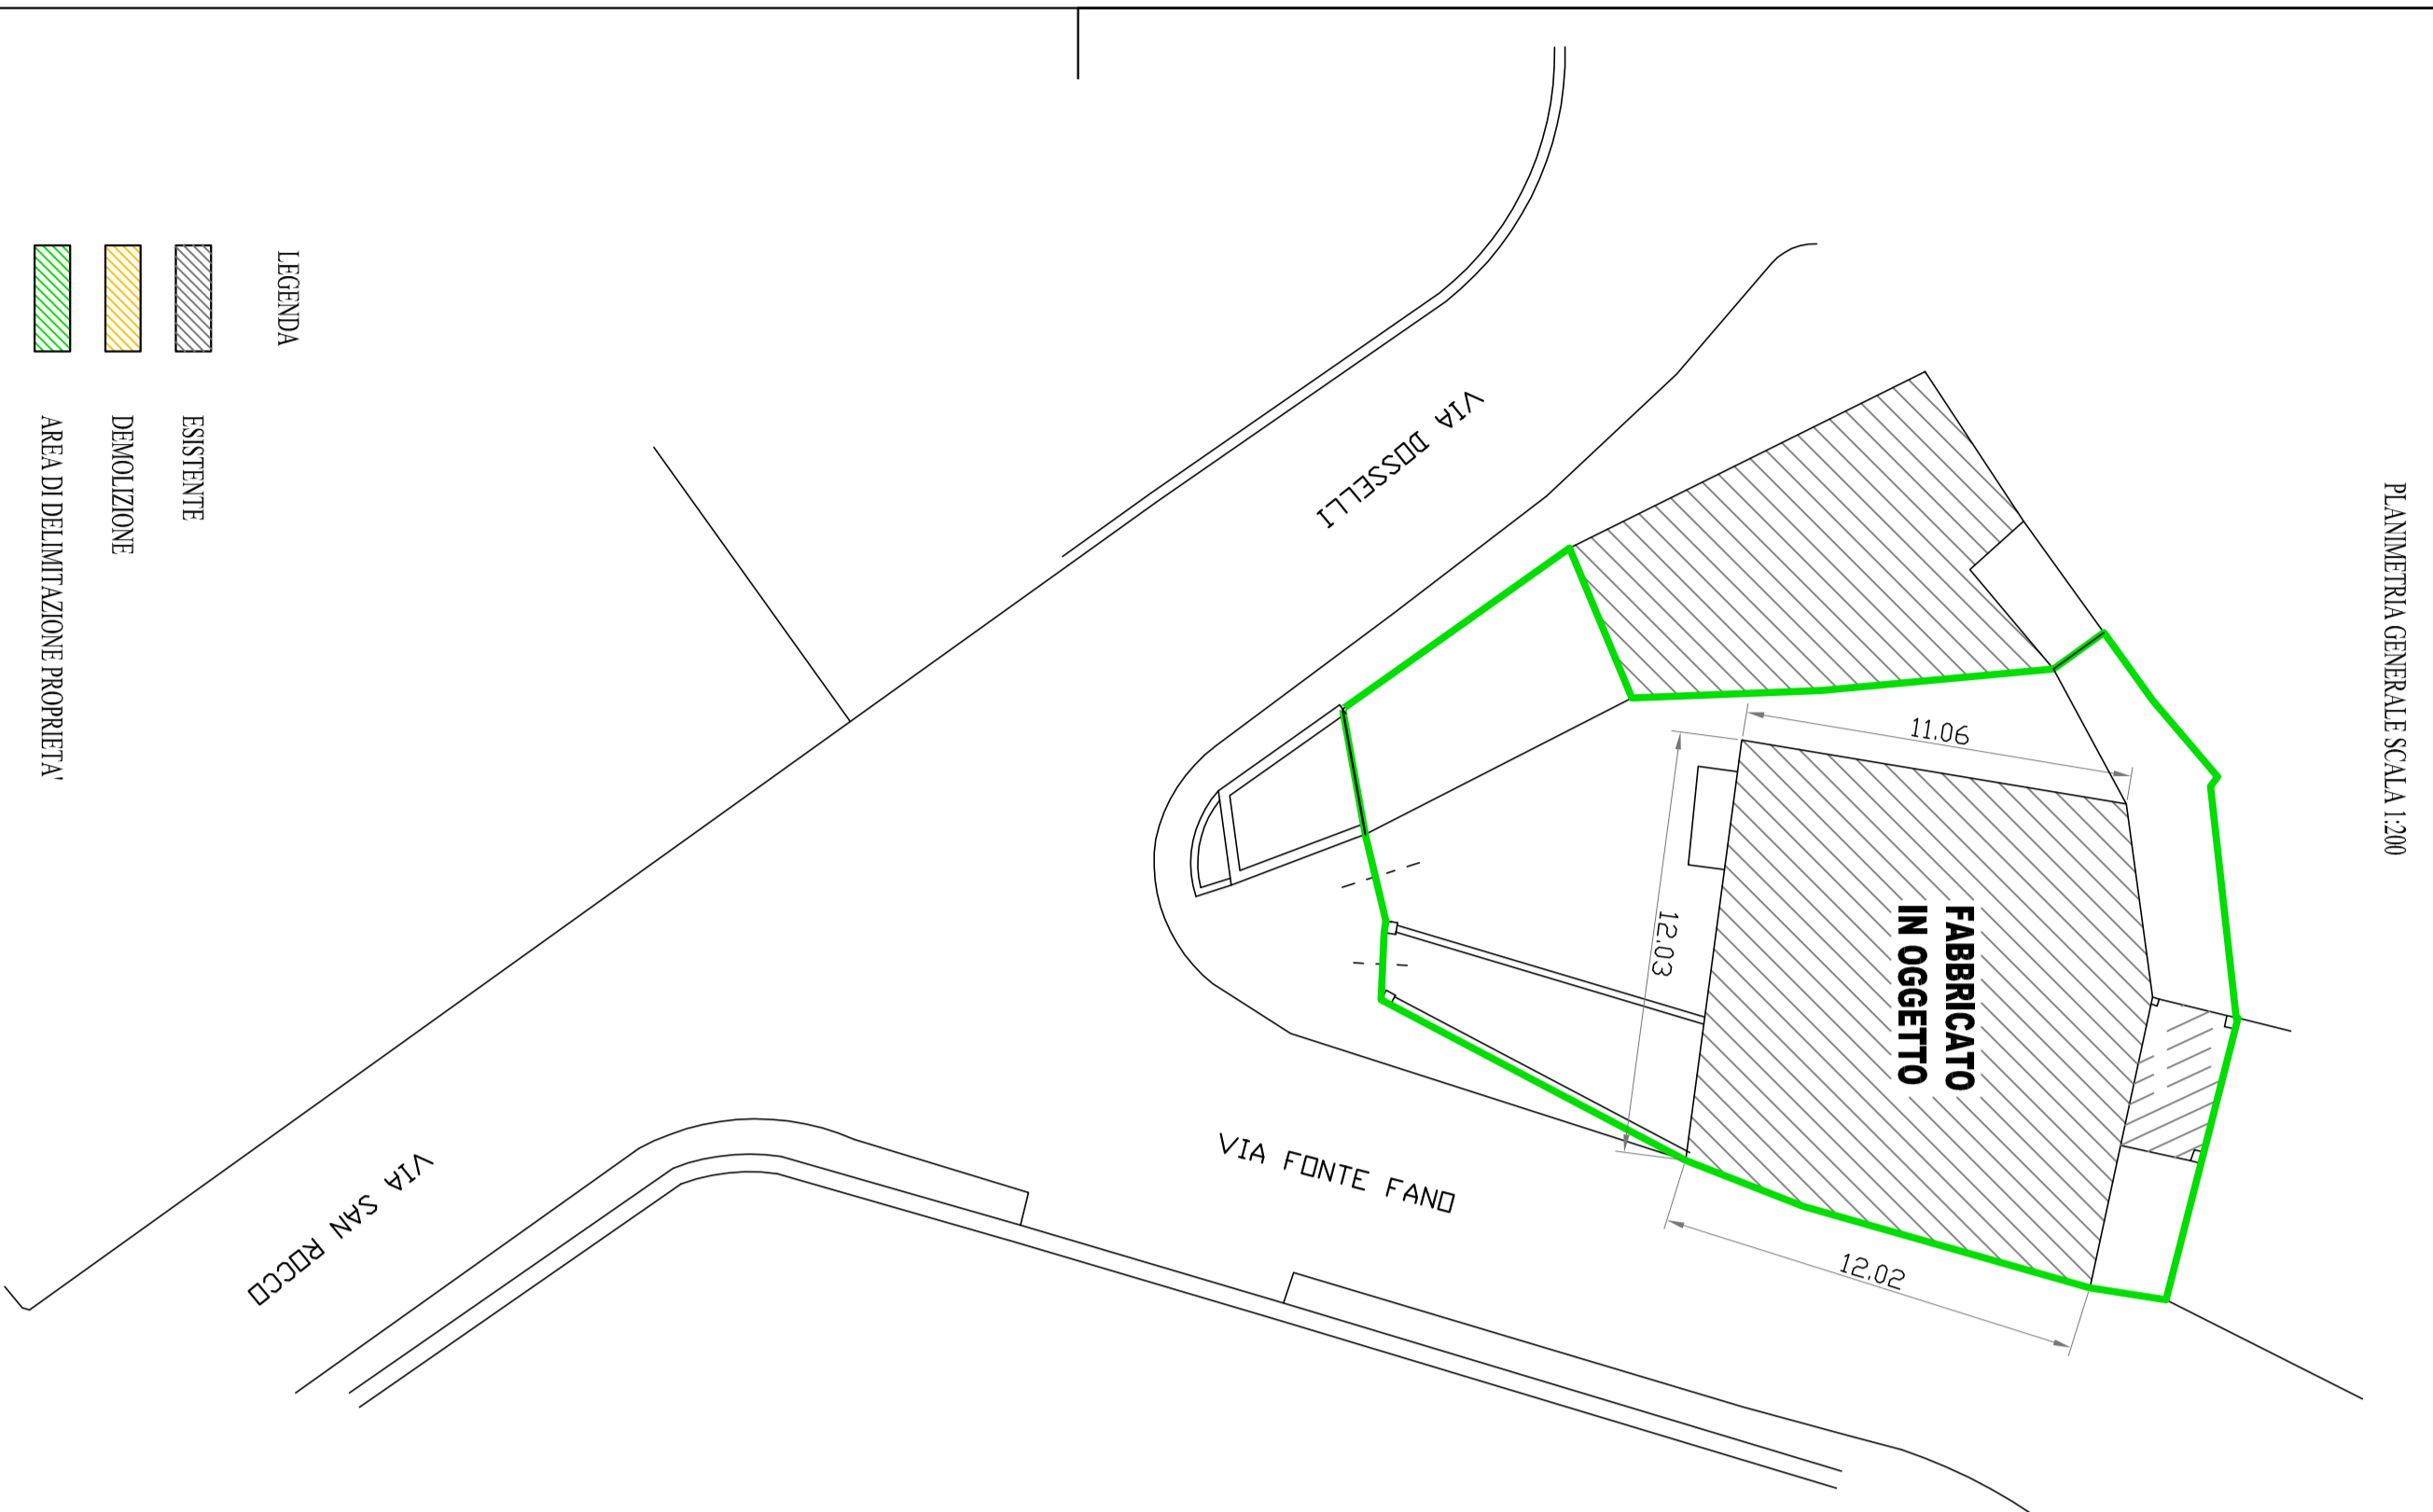

**PIANTINA GENERALE - RELIEVO**  
 FABBRICATO  
 SEZIONI

**STUDIO TECNICO**  
**SICA S.p.A. - ROMA**  
 Via Mellini, 252 - 00185 Roma (RM)  
 Tel. 06/88982077 - Fax 06/88982078

COMA - S.C. CAMPANARO - Lamezia  
 OGGETTO: RENDIZIONE FABBRICATO ESISTENTE IN VIA FONTE FANGO LIMEZZINE  
 DM 27/10/97 INSE - INSE

1/4  
**ESISTENTE**

LEGENDA  
 ESISTENTE  
 DEMOLIZIONE  
 AREA DEDICAZIONE PARCHING