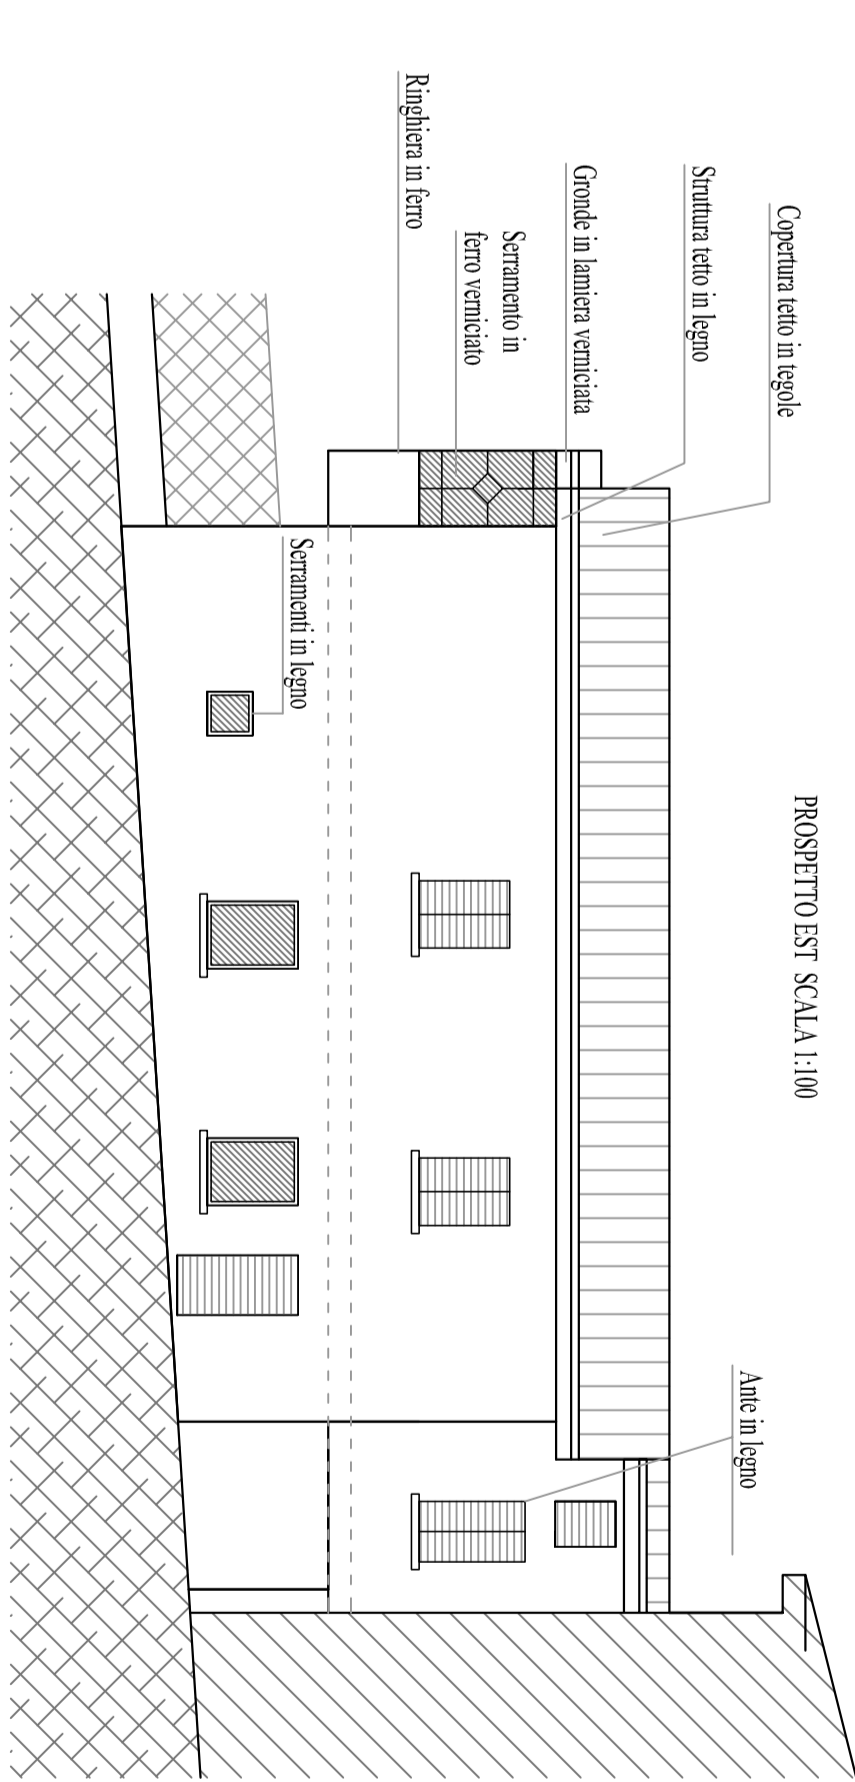

**PIANTINA GENERALE - RELIEVO**  
 FABBRICATO  
 SEZIONI

**STUDIO TECNICO**  
**SICA S.p.A. - ROMA**  
 Via Mellini, 252 - 00185 Roma (RM)  
 Tel. 06/88982077 - Fax 06/88982078

COMA - S.C. CAMPANARO - Lamezia  
 OGGETTO: RENDIZIONE FABBRICATO ESISTENTE IN VIA FONTE FANGO LIMEZZINE  
 DM 27/10/97 INSE - INSE

1/4  
**ESISTENTE**

LEGENDA  
 ESISTENTE  
 DEMOLIZIONE  
 AREA DEDICAZIONE PARCHING