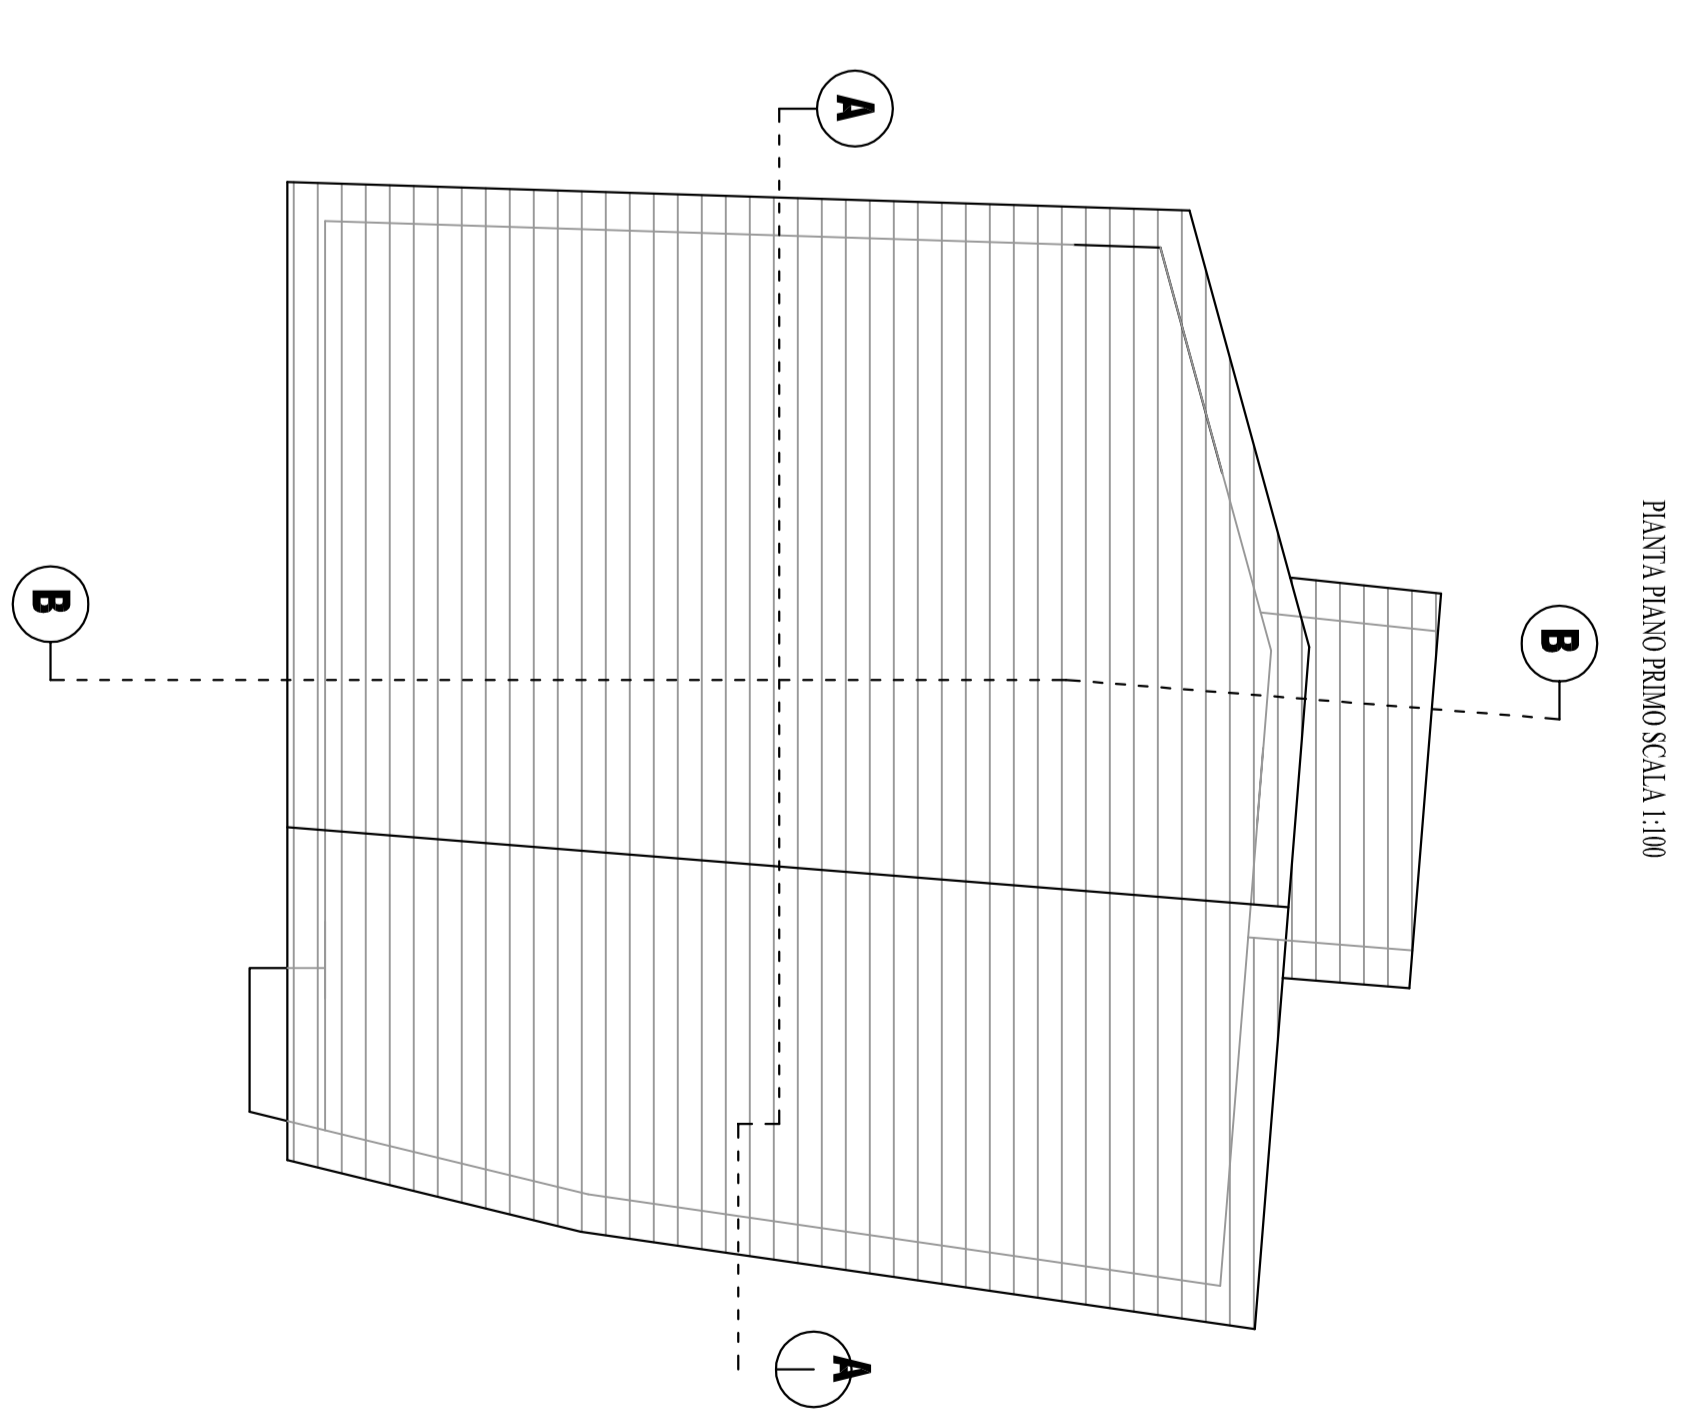

**PIANTINA GENERALE - RELIEVO**  
 FABBRICATO  
 SEZIONI

**STUDIO TECNICO**  
**SICA S.p.A. - ROMA**  
 Via Mellini, 252 - 00185 Roma (RM)  
 Tel. 06/88982077 - Fax 06/88982078

COMA - S.C. CAMPANARO - Lamezia  
 OGGETTO: RENDIZIONE FABBRICATO ESISTENTE IN VIA FONTE FANGO LIMEZZINE  
 DM 27/10/97 INSE - INSE

1/4  
**ESISTENTE**

LEGENDA  
 ESISTENTE  
 DEMOLIZIONE  
 AREA DEDICAZIONE PARCHING