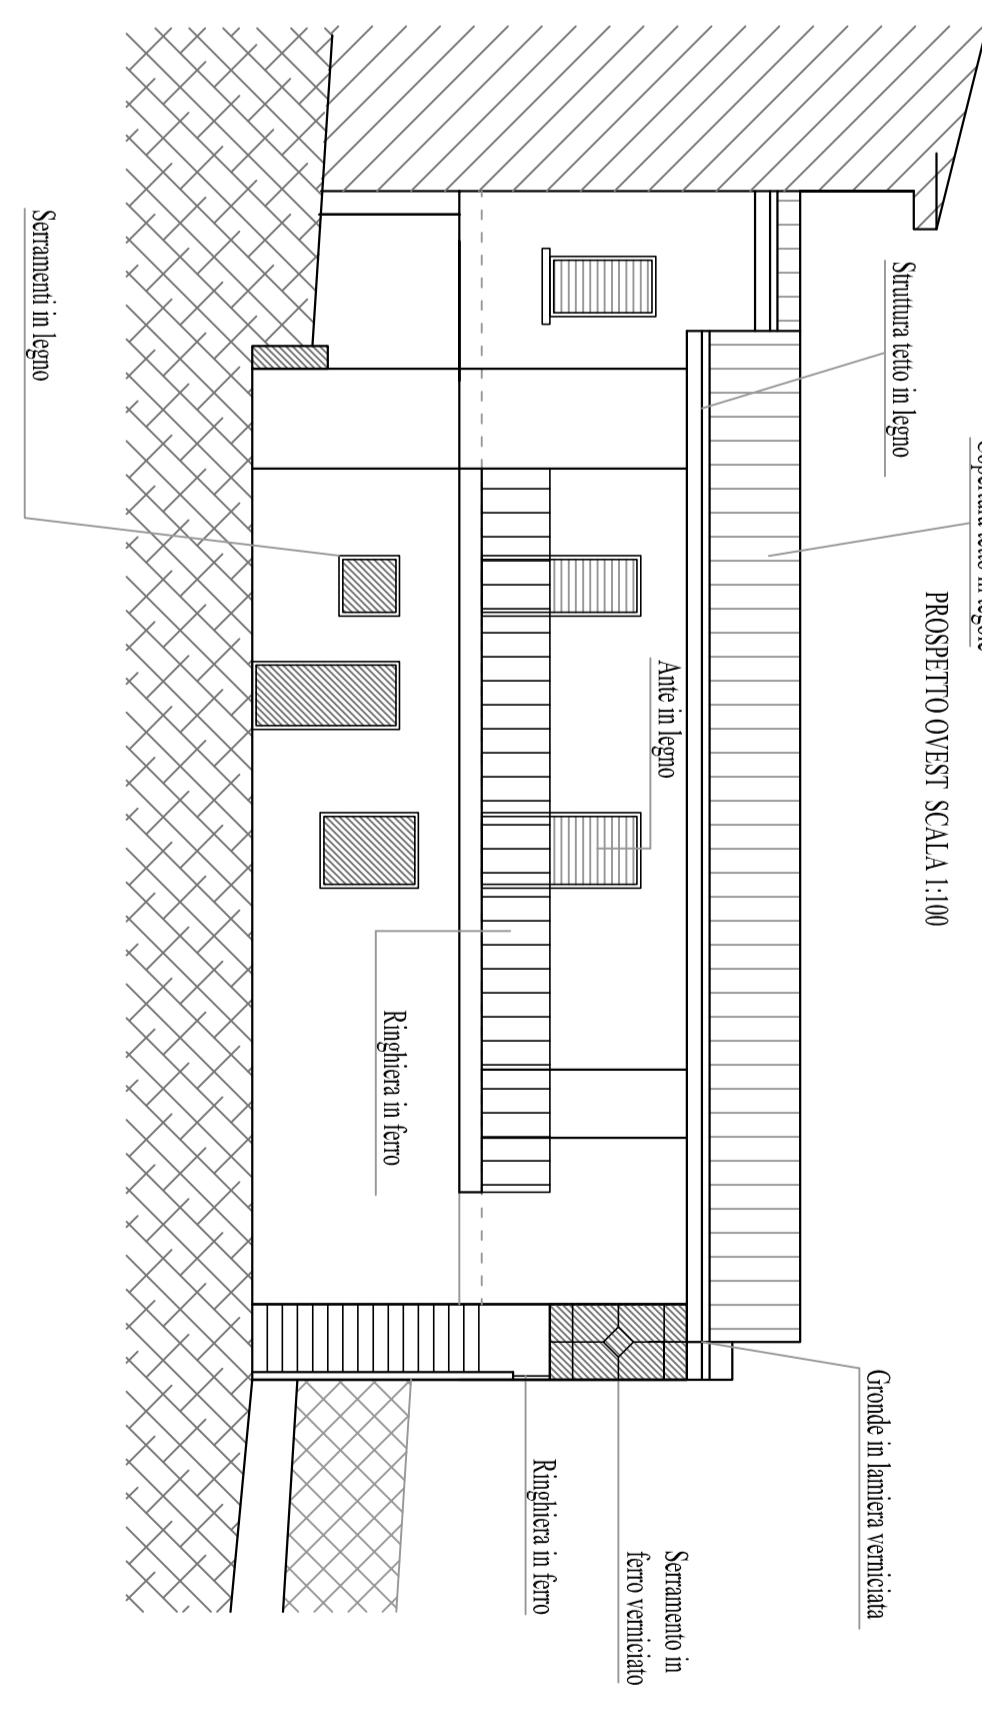

**PIANTINA GENERALE - RELIEVO**  
 FABBRICATO  
 SEZIONI

**STUDIO TECNICO**  
**SICA S.p.A. - ROMA**  
 Via Mellini, 252 - 00185 Roma (RM)  
 Tel. 06/88982077 - Fax 06/88982078

COMA - S.C. CAMPANARO - Lamezia  
 OGGETTO: RENDIZIONE FABBRICATO ESISTENTE IN VIA FONTE FANGO LIMEZZINE  
 DM 27/10/97 INSE - INSE

1/4  
**ESISTENTE**

LEGENDA  
 ESISTENTE  
 DEMOLIZIONE  
 AREA DEDICAZIONE PARCHING