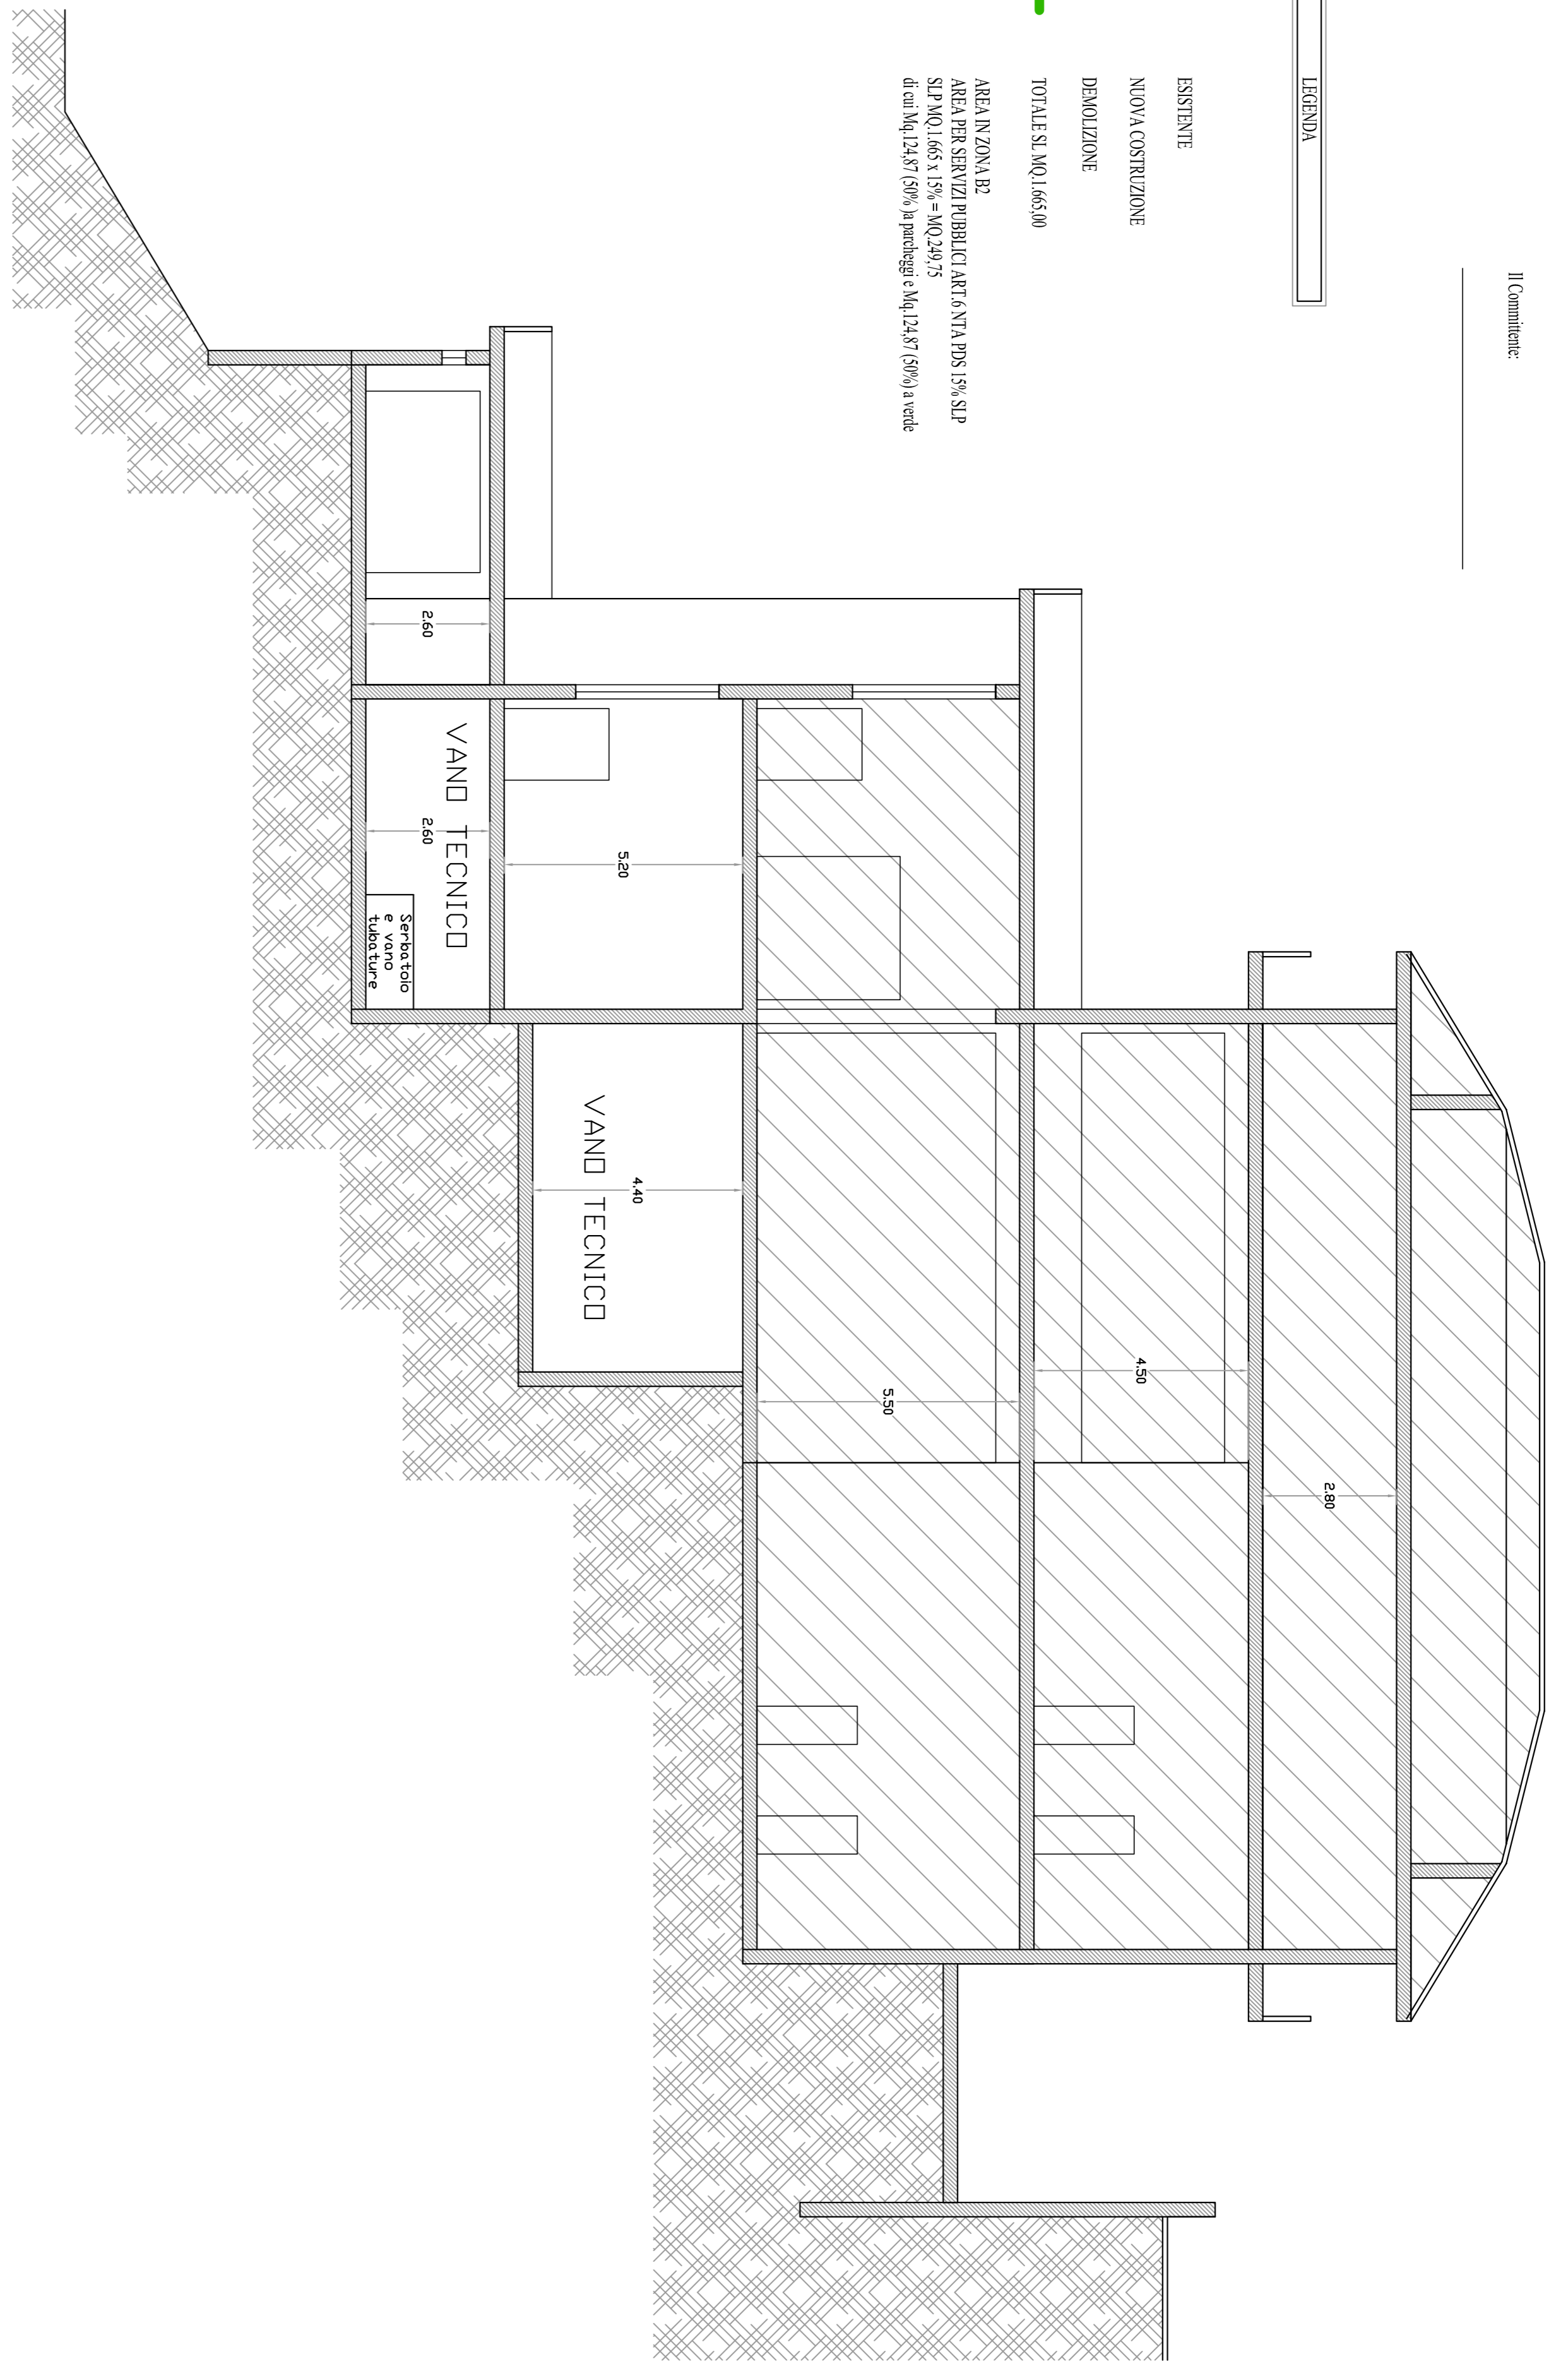

LEGENDA  
 ESISTENTE  
 NUOVA COSTRUZIONE  
 DEMOLIZIONE  
 RIVEDERE SU LUOGO  
 DATA INVIATA: 20/08/2018  
 DATA APPROVATA: 02/12/2018  
 DATA APPROVATA: 14/03/2019  
 DATA APPROVATA: 06/04/2019  
 DATA APPROVATA: 06/04/2019

PROSPETTIVAZIONE SECTORIZZATA

PROSPETTIVAZIONE SECTORIZZATA

PROSPETTIVAZIONE SECTORIZZATA

PROSPETTIVAZIONE SECTORIZZATA

PROSPETTIVAZIONE SECTORIZZATA

Terrazza