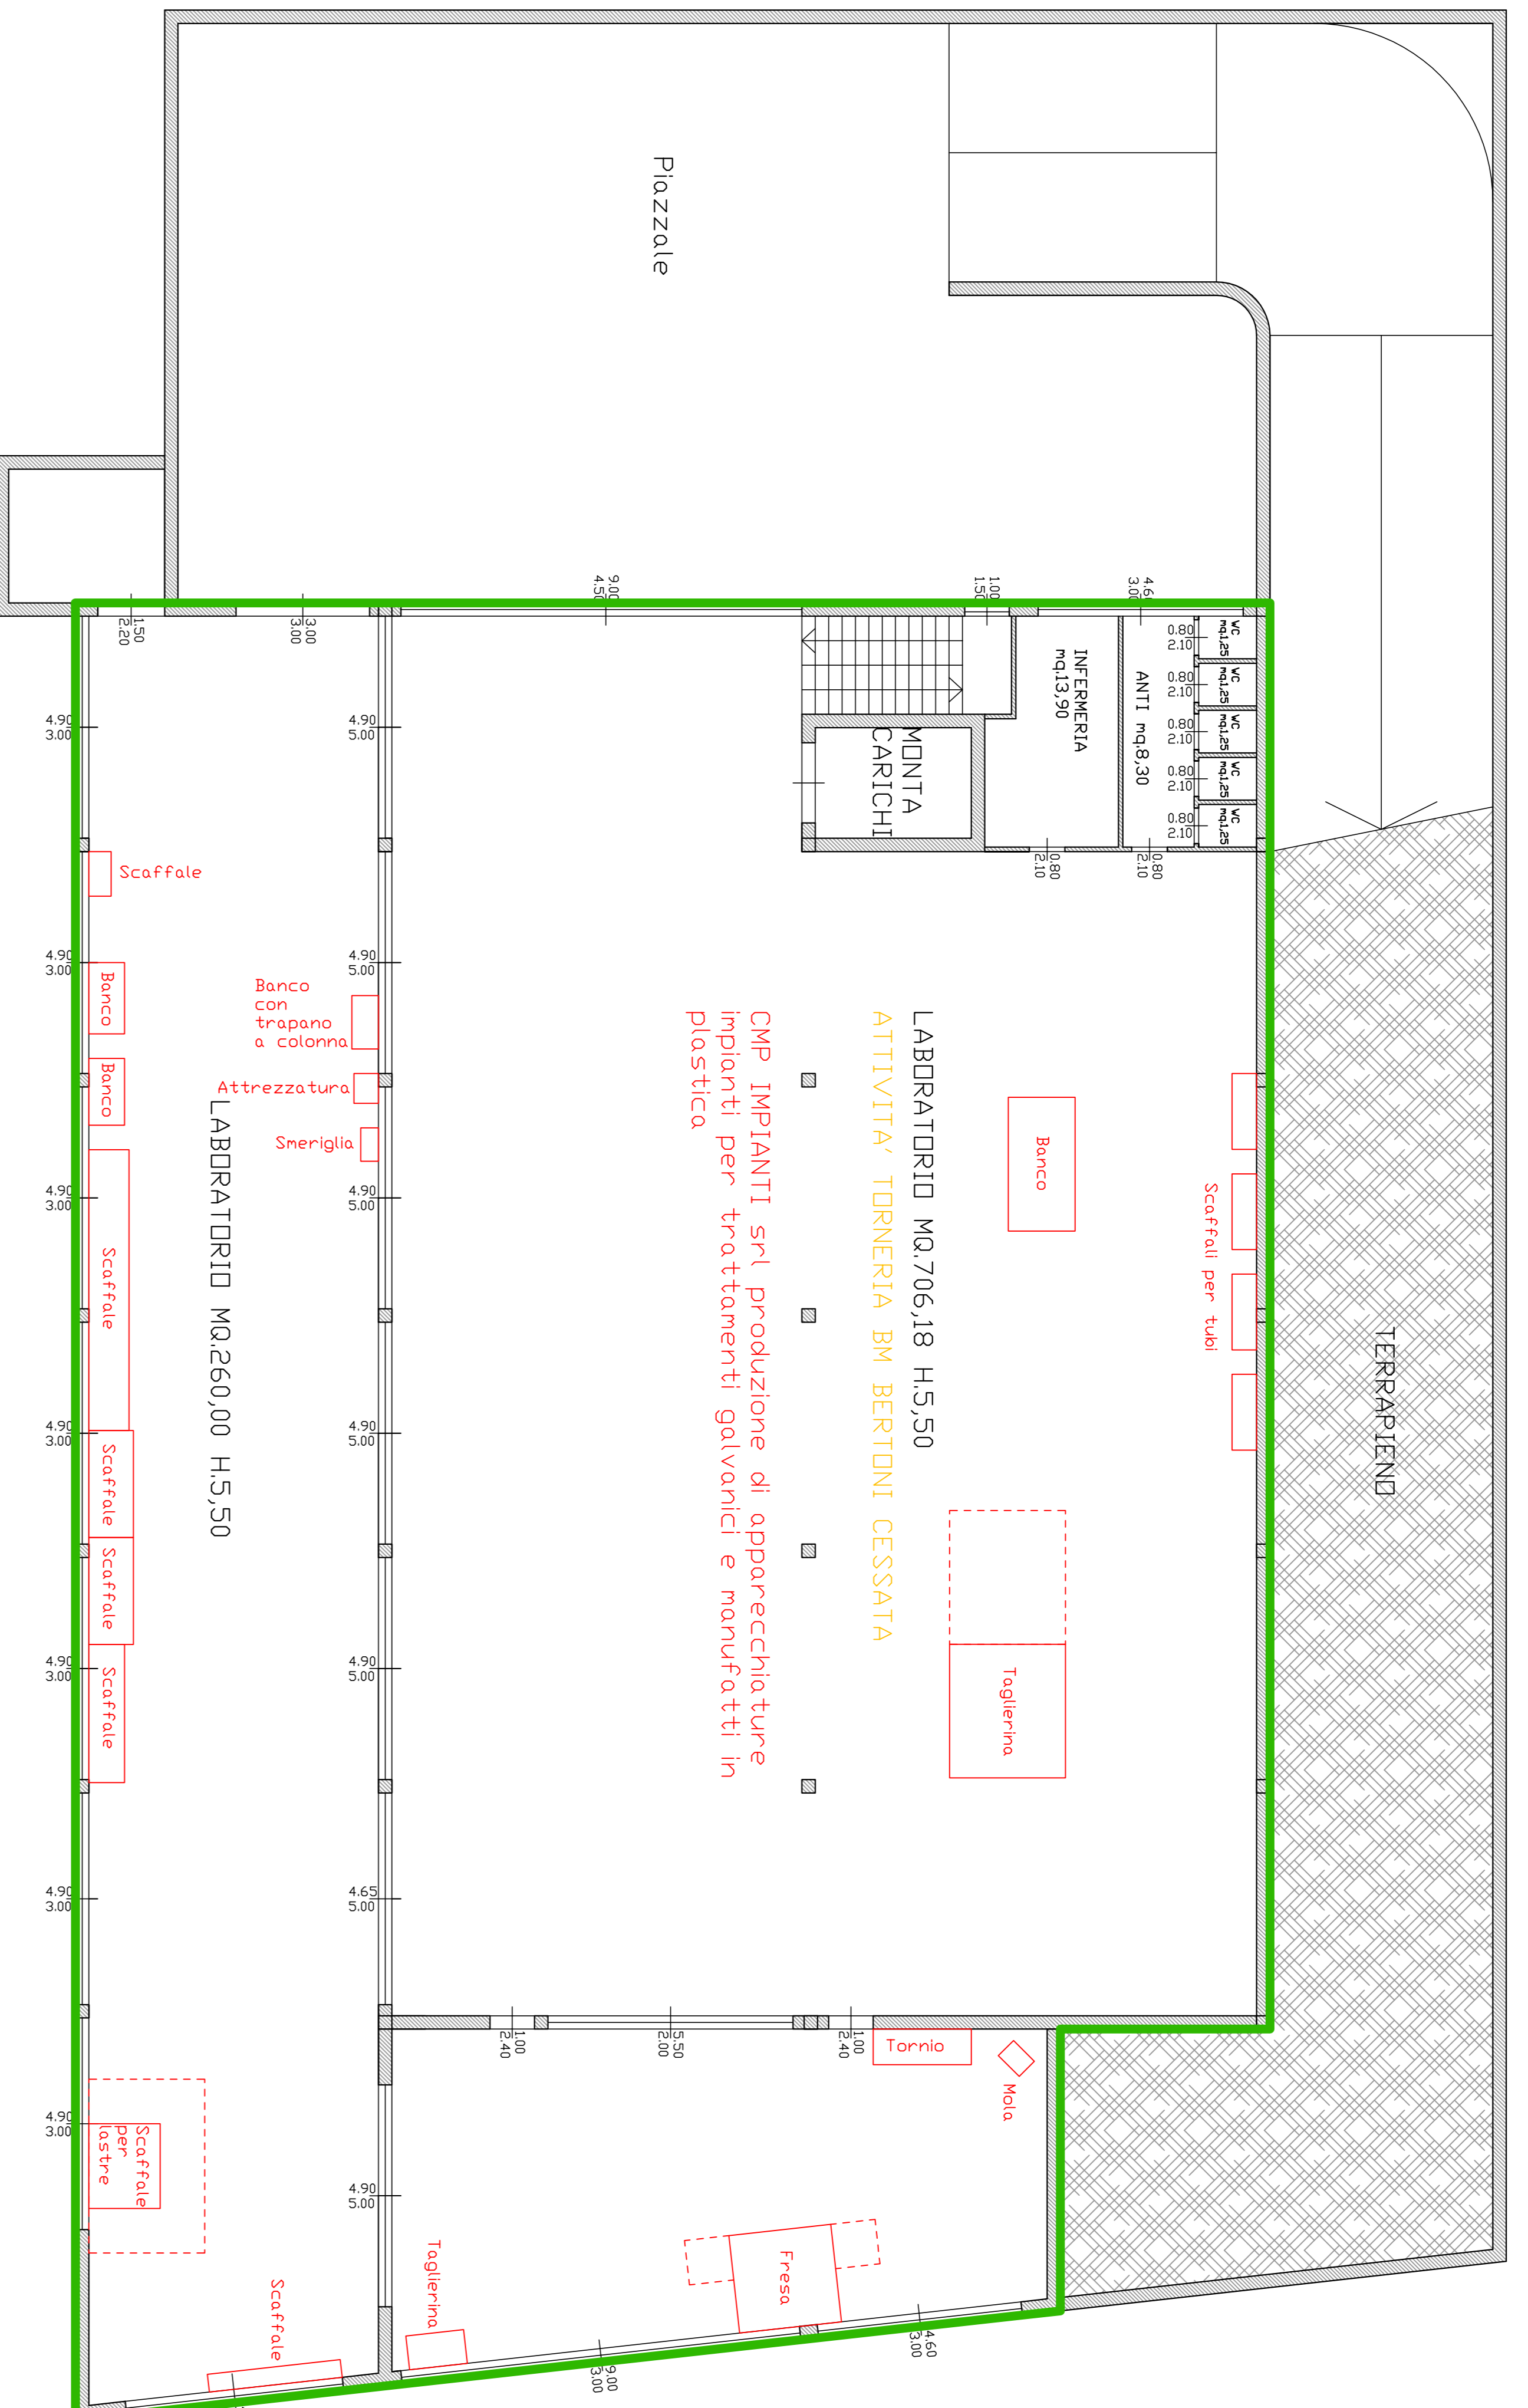

LEGENDA  
 ESISTENTE  
 NUOVA COSTRUZIONE  
 DEMOLIZIONE  
 RIVEDERE SU LUOGO  
 DATA INVIATA: 20/08/2018  
 DATA APPROVATA: 02/12/2018  
 DATA APPROVATA: 14/03/2019  
 DATA APPROVATA: 06/04/2019  
 DATA APPROVATA: 06/04/2019

PROSPETTIVAZIONE SECTORIZZATA

PROSPETTIVAZIONE SECTORIZZATA

PROSPETTIVAZIONE SECTORIZZATA

PROSPETTIVAZIONE SECTORIZZATA

PROSPETTIVAZIONE SECTORIZZATA

Terrazza