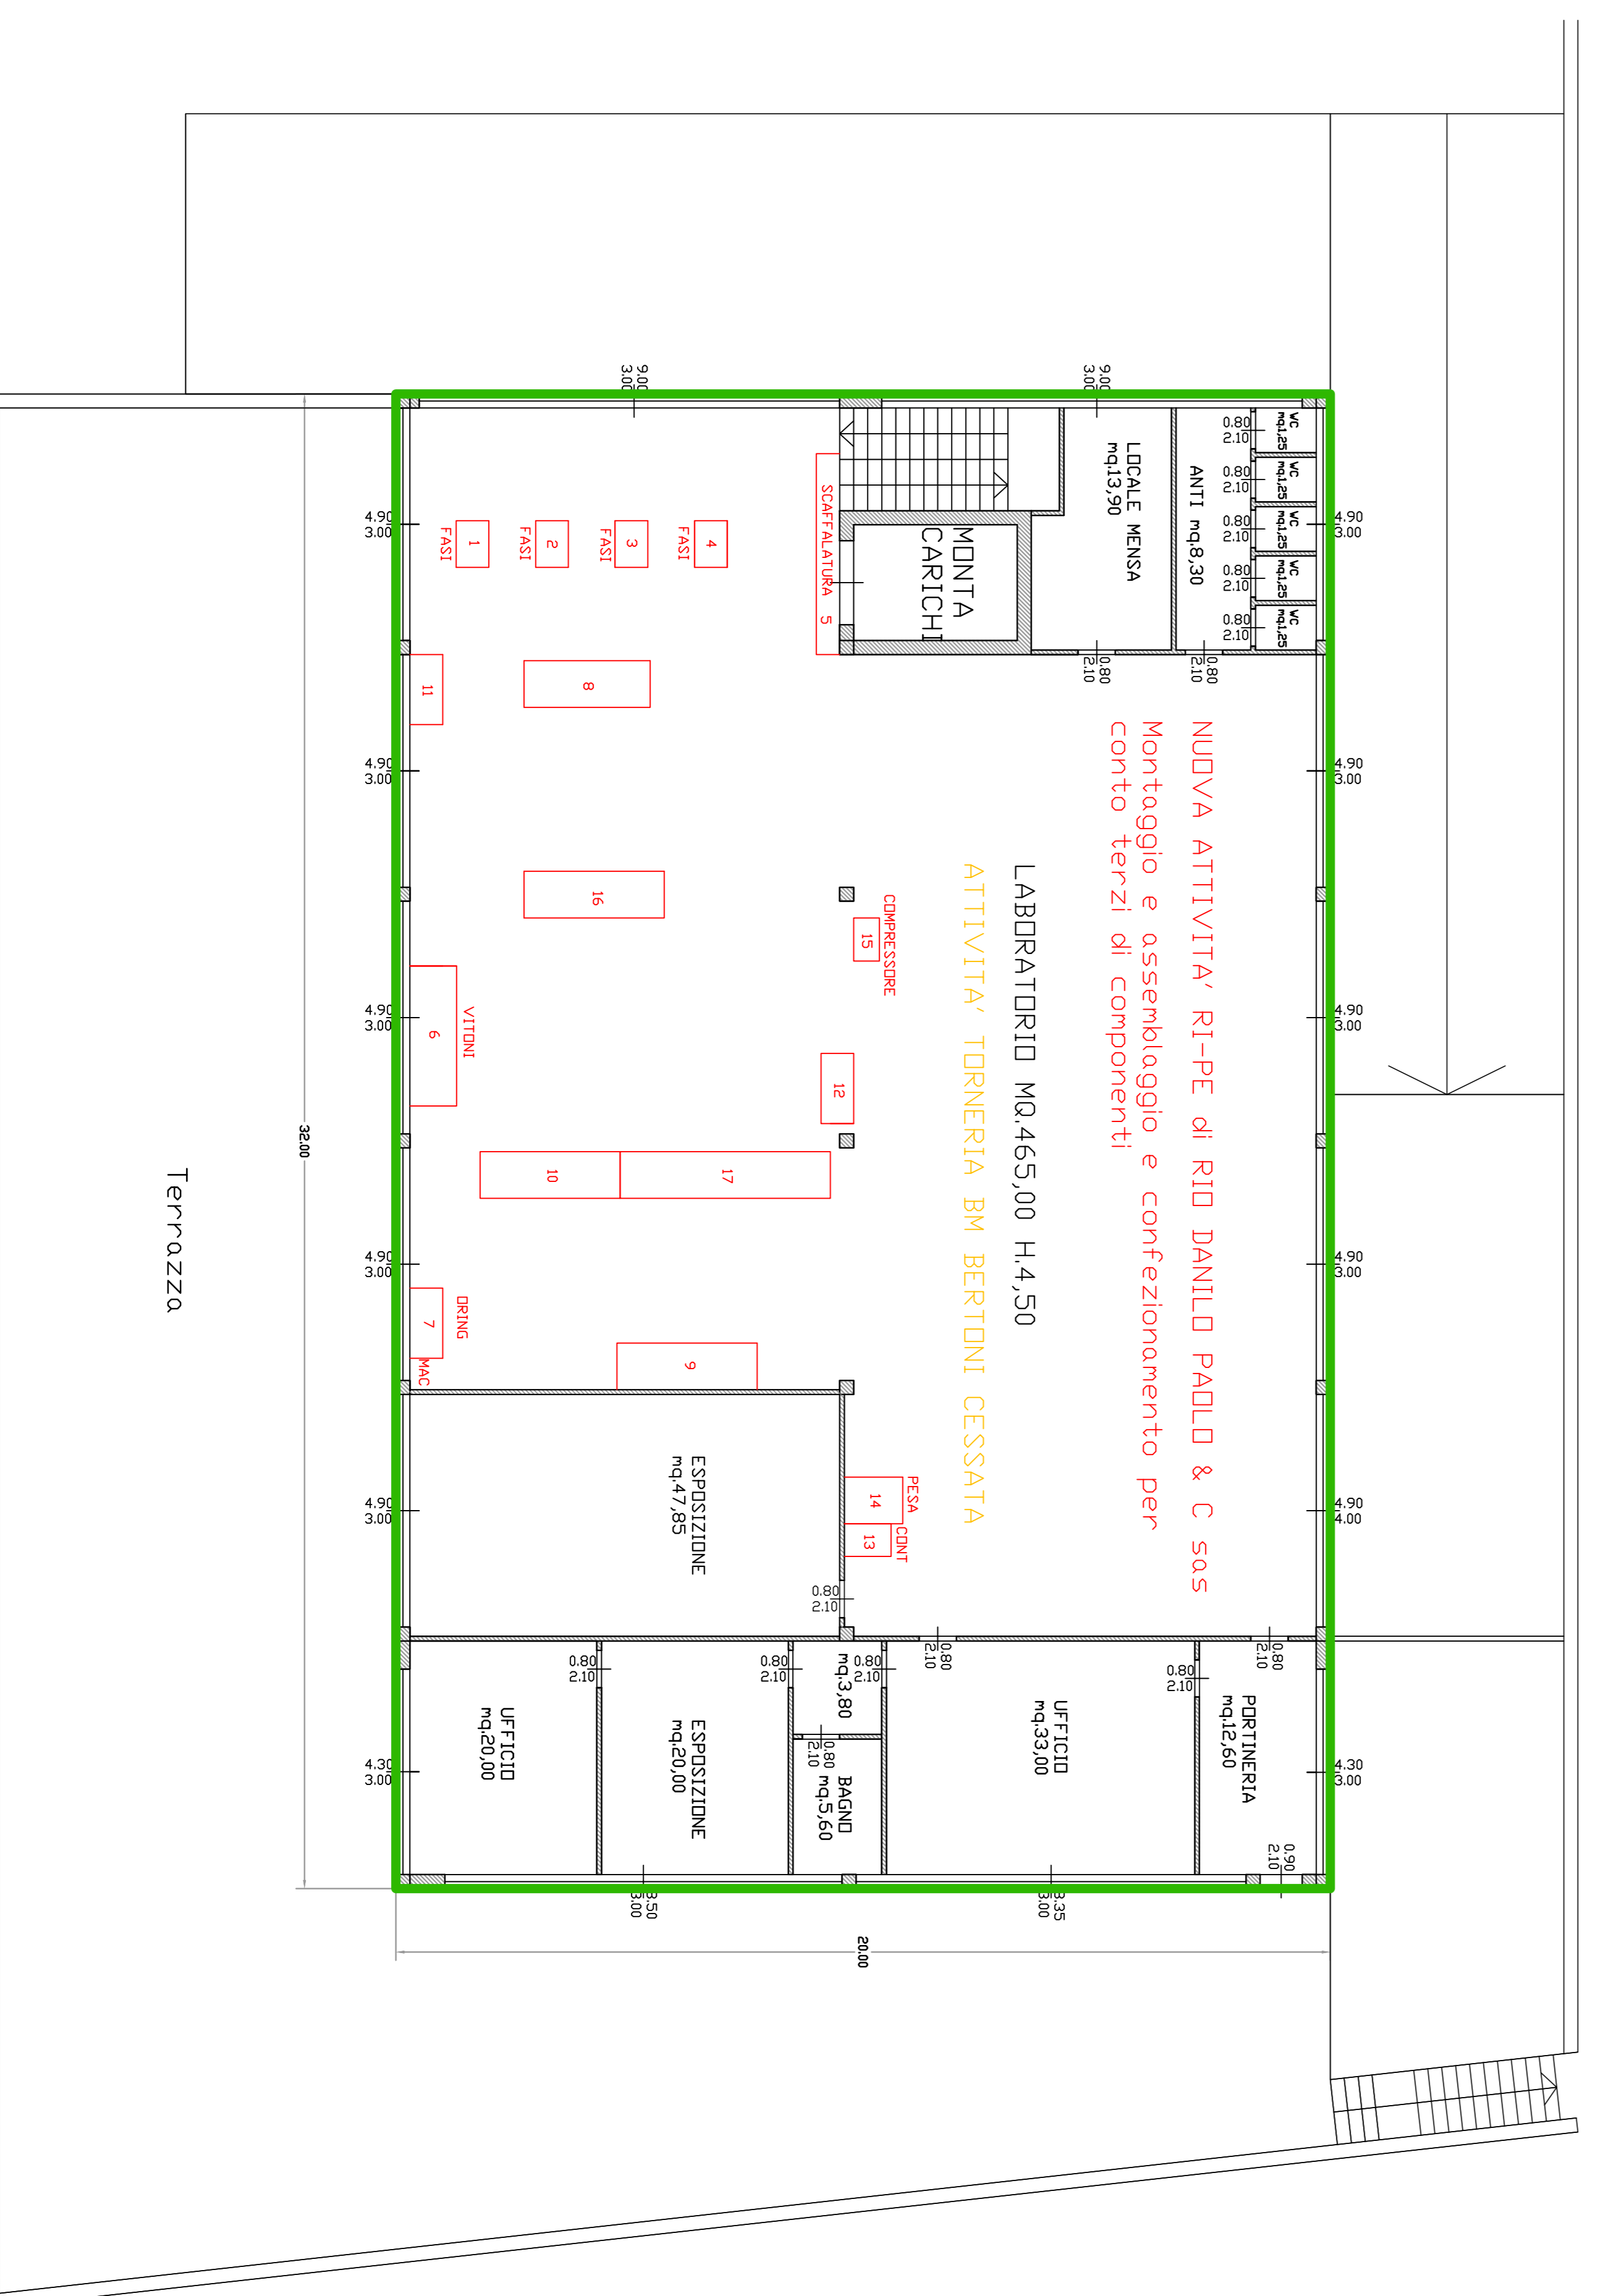

LEGENDA  
 ESISTENTE  
 NUOVA COSTRUZIONE  
 DEMOLIZIONE  
 RIVEDERE SU LUOGO  
 DATA INVIATA: 20/08/2018  
 DATA APPROVATA: 02/12/2018  
 DATA APPROVATA: 14/03/2019  
 DATA APPROVATA: 06/04/2019  
 DATA APPROVATA: 06/04/2019

PROSPETTIVAZIONE SECTORIZZATA

PROSPETTIVAZIONE SECTORIZZATA

PROSPETTIVAZIONE SECTORIZZATA

PROSPETTIVAZIONE SECTORIZZATA

PROSPETTIVAZIONE SECTORIZZATA

Terrazza