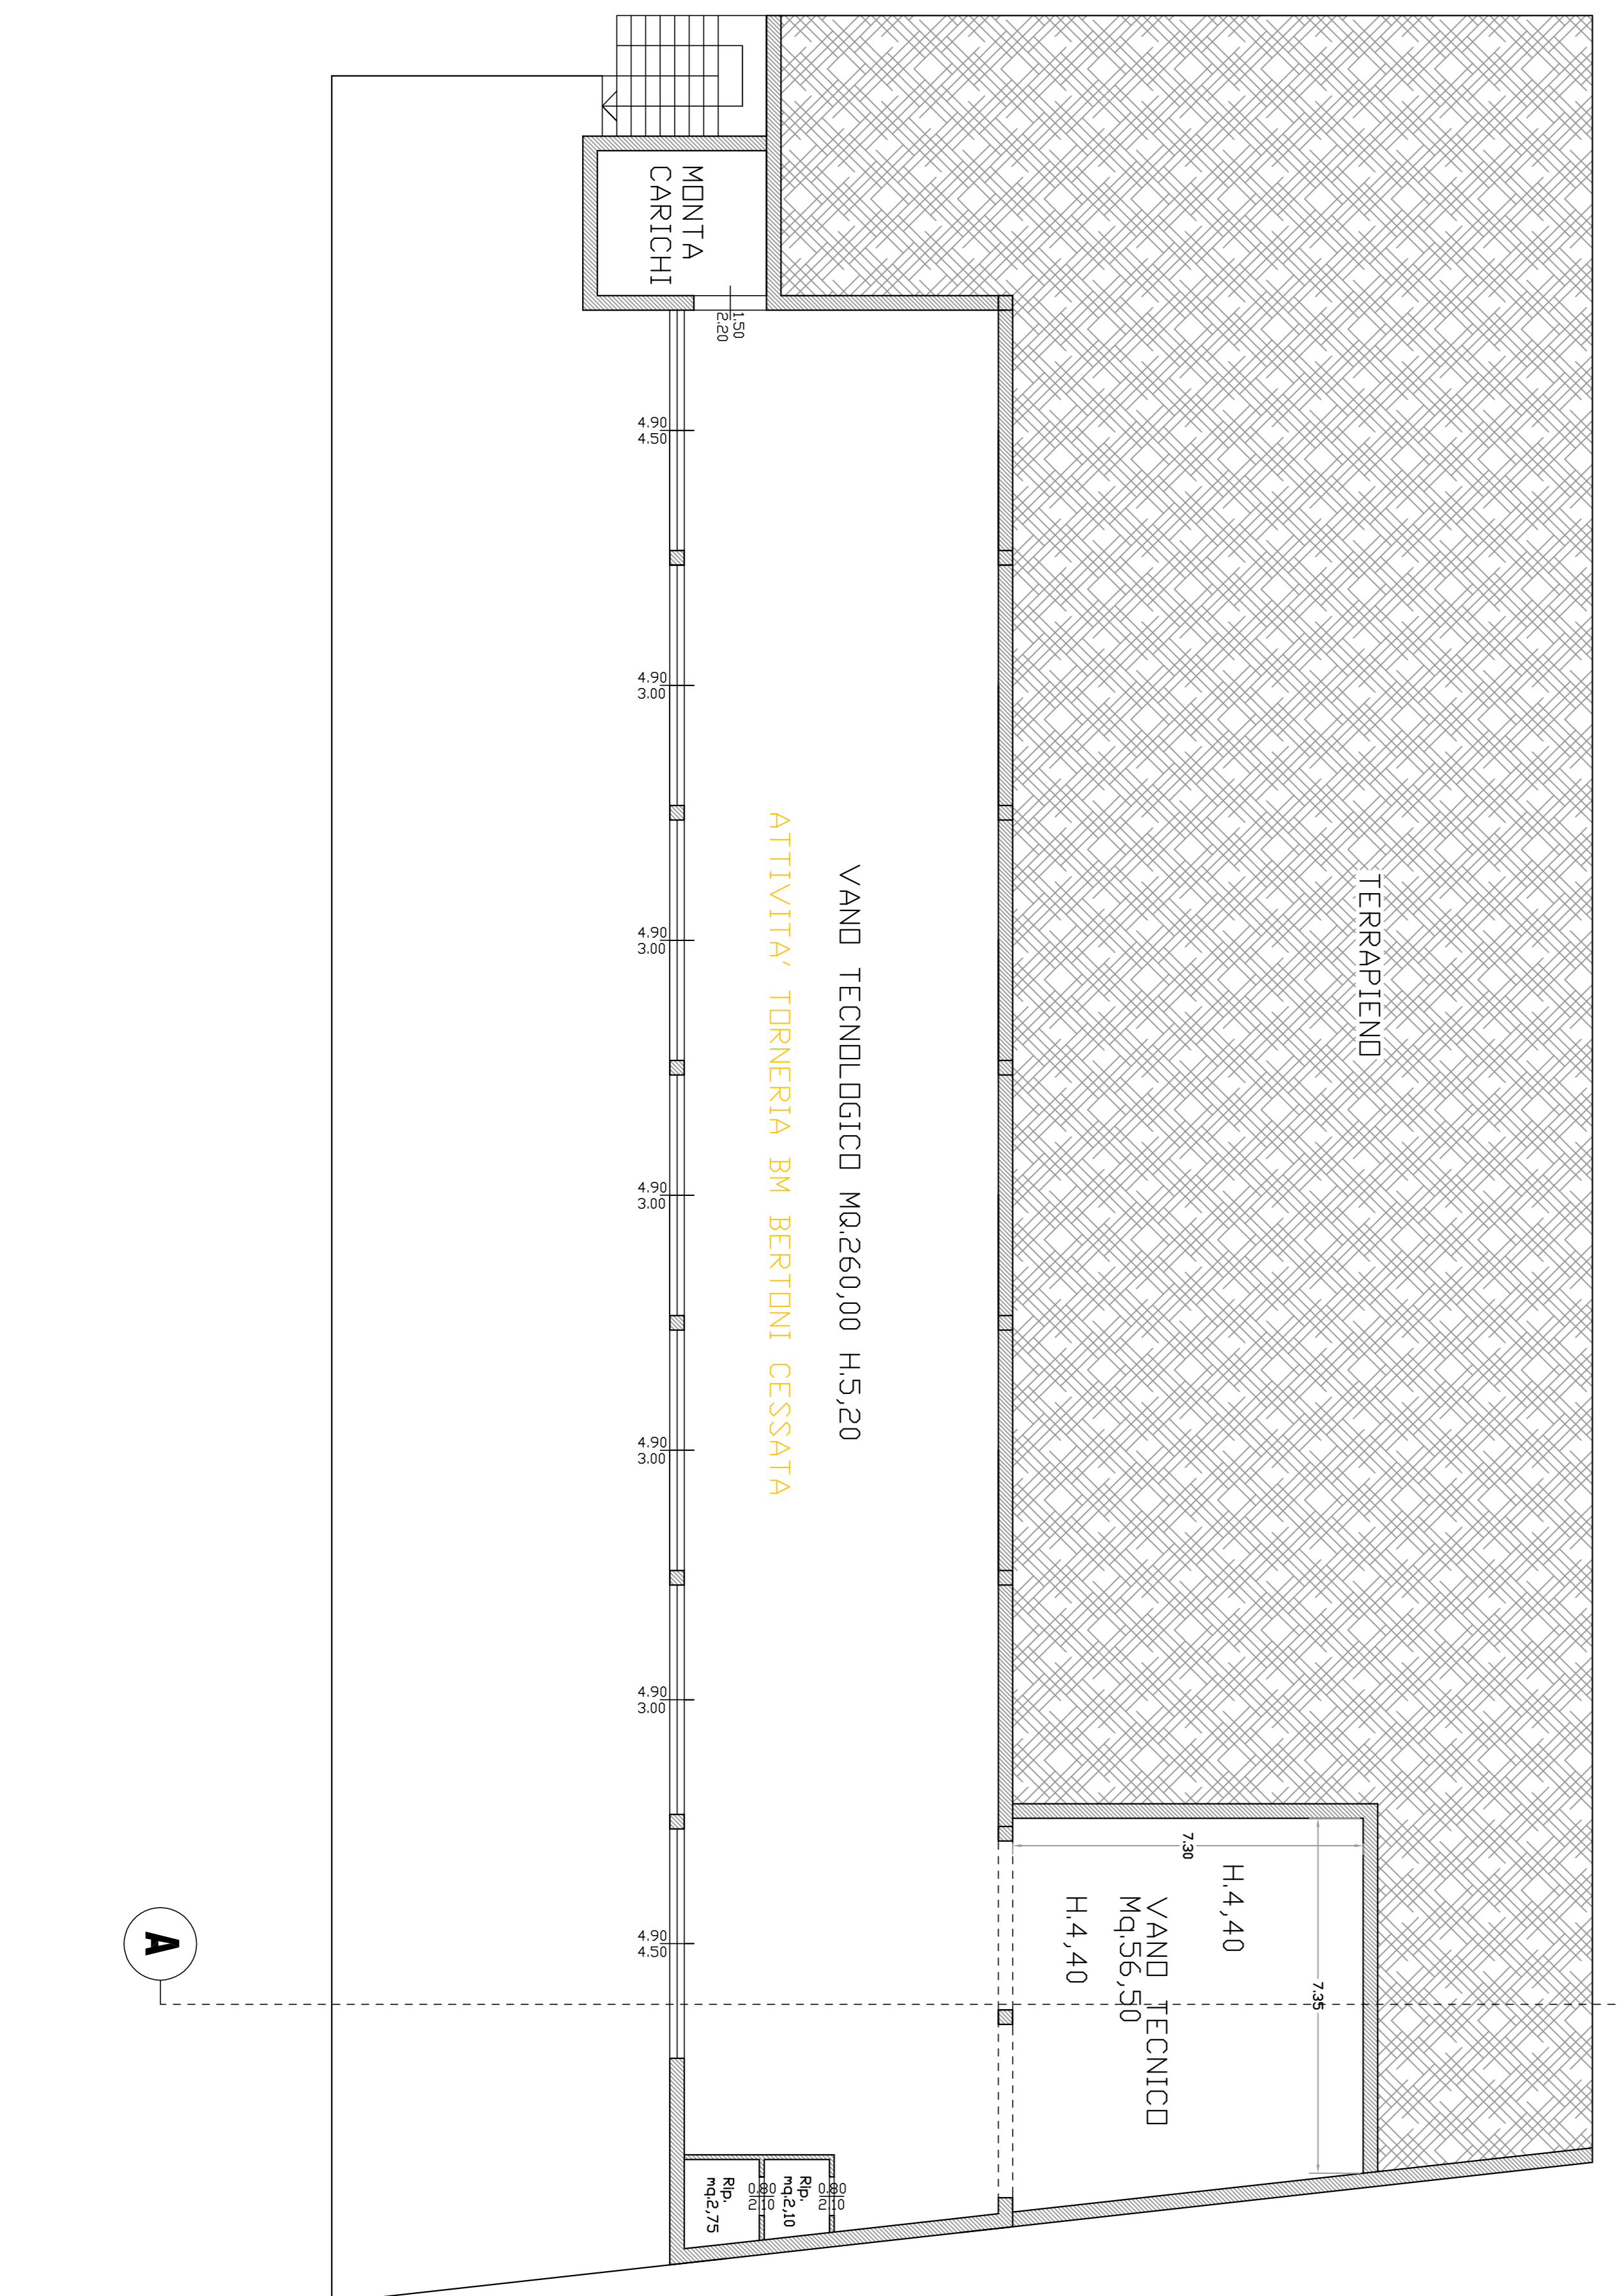

LEGENDA  
 ESISTENTE  
 NUOVA COSTRUZIONE  
 DEMOLIZIONE  
 RIVEDERE SU LUOGO  
 DATA INVIATA: 20/08/2018  
 DATA APPROVATA: 02/12/2018  
 DATA APPROVATA: 14/03/2019  
 DATA APPROVATA: 06/04/2019  
 DATA APPROVATA: 06/04/2019

PROSPETTIVAZIONE SECTORIZZATA

PROSPETTIVAZIONE SECTORIZZATA

PROSPETTIVAZIONE SECTORIZZATA

PROSPETTIVAZIONE SECTORIZZATA

PROSPETTIVAZIONE SECTORIZZATA

Terrazza