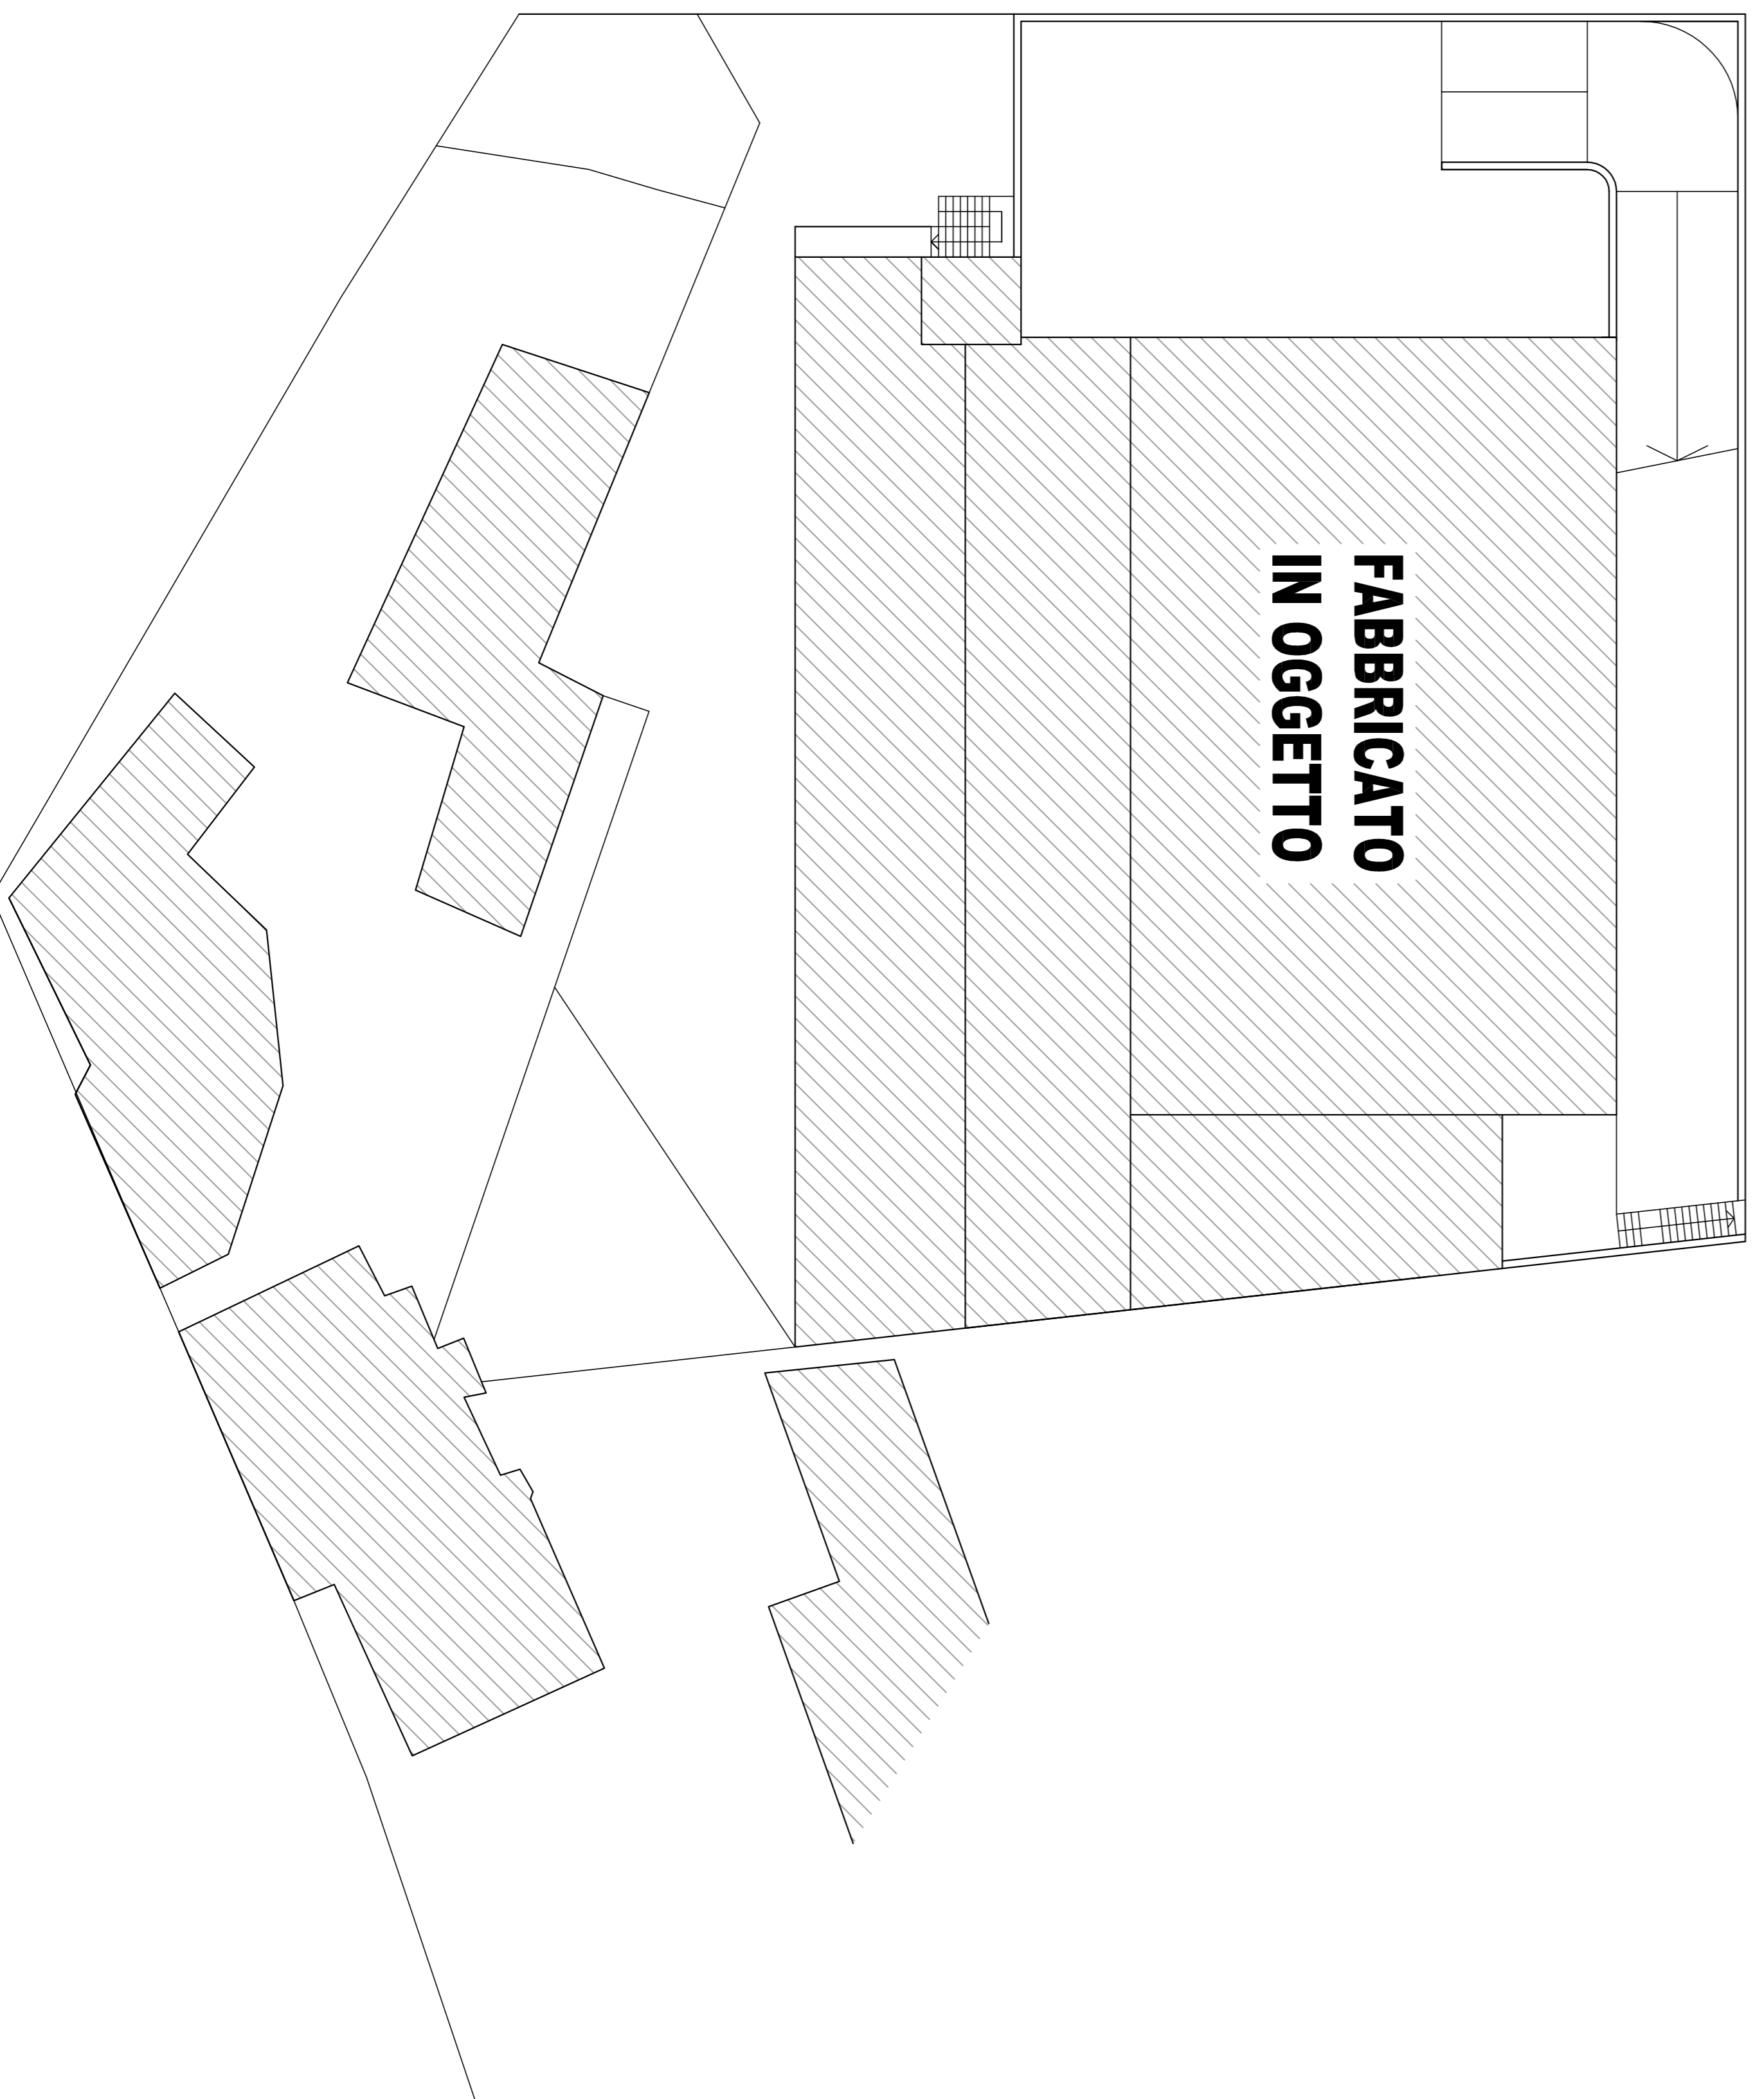

LEGENDA  
 ESISTENTE  
 NUOVA COSTRUZIONE  
 DEMOLIZIONE  
 RIVEDERE SU LUOGO  
 DATA INVIATA: 20/08/2018  
 DATA APPROVATA: 02/12/2018  
 DATA APPROVATA: 14/03/2019  
 DATA APPROVATA: 06/04/2019  
 DATA APPROVATA: 06/04/2019

PROSPETTIVAZIONE SECTORIZZATA

PROSPETTIVAZIONE SECTORIZZATA

PROSPETTIVAZIONE SECTORIZZATA

PROSPETTIVAZIONE SECTORIZZATA

PROSPETTIVAZIONE SECTORIZZATA

Terrazza