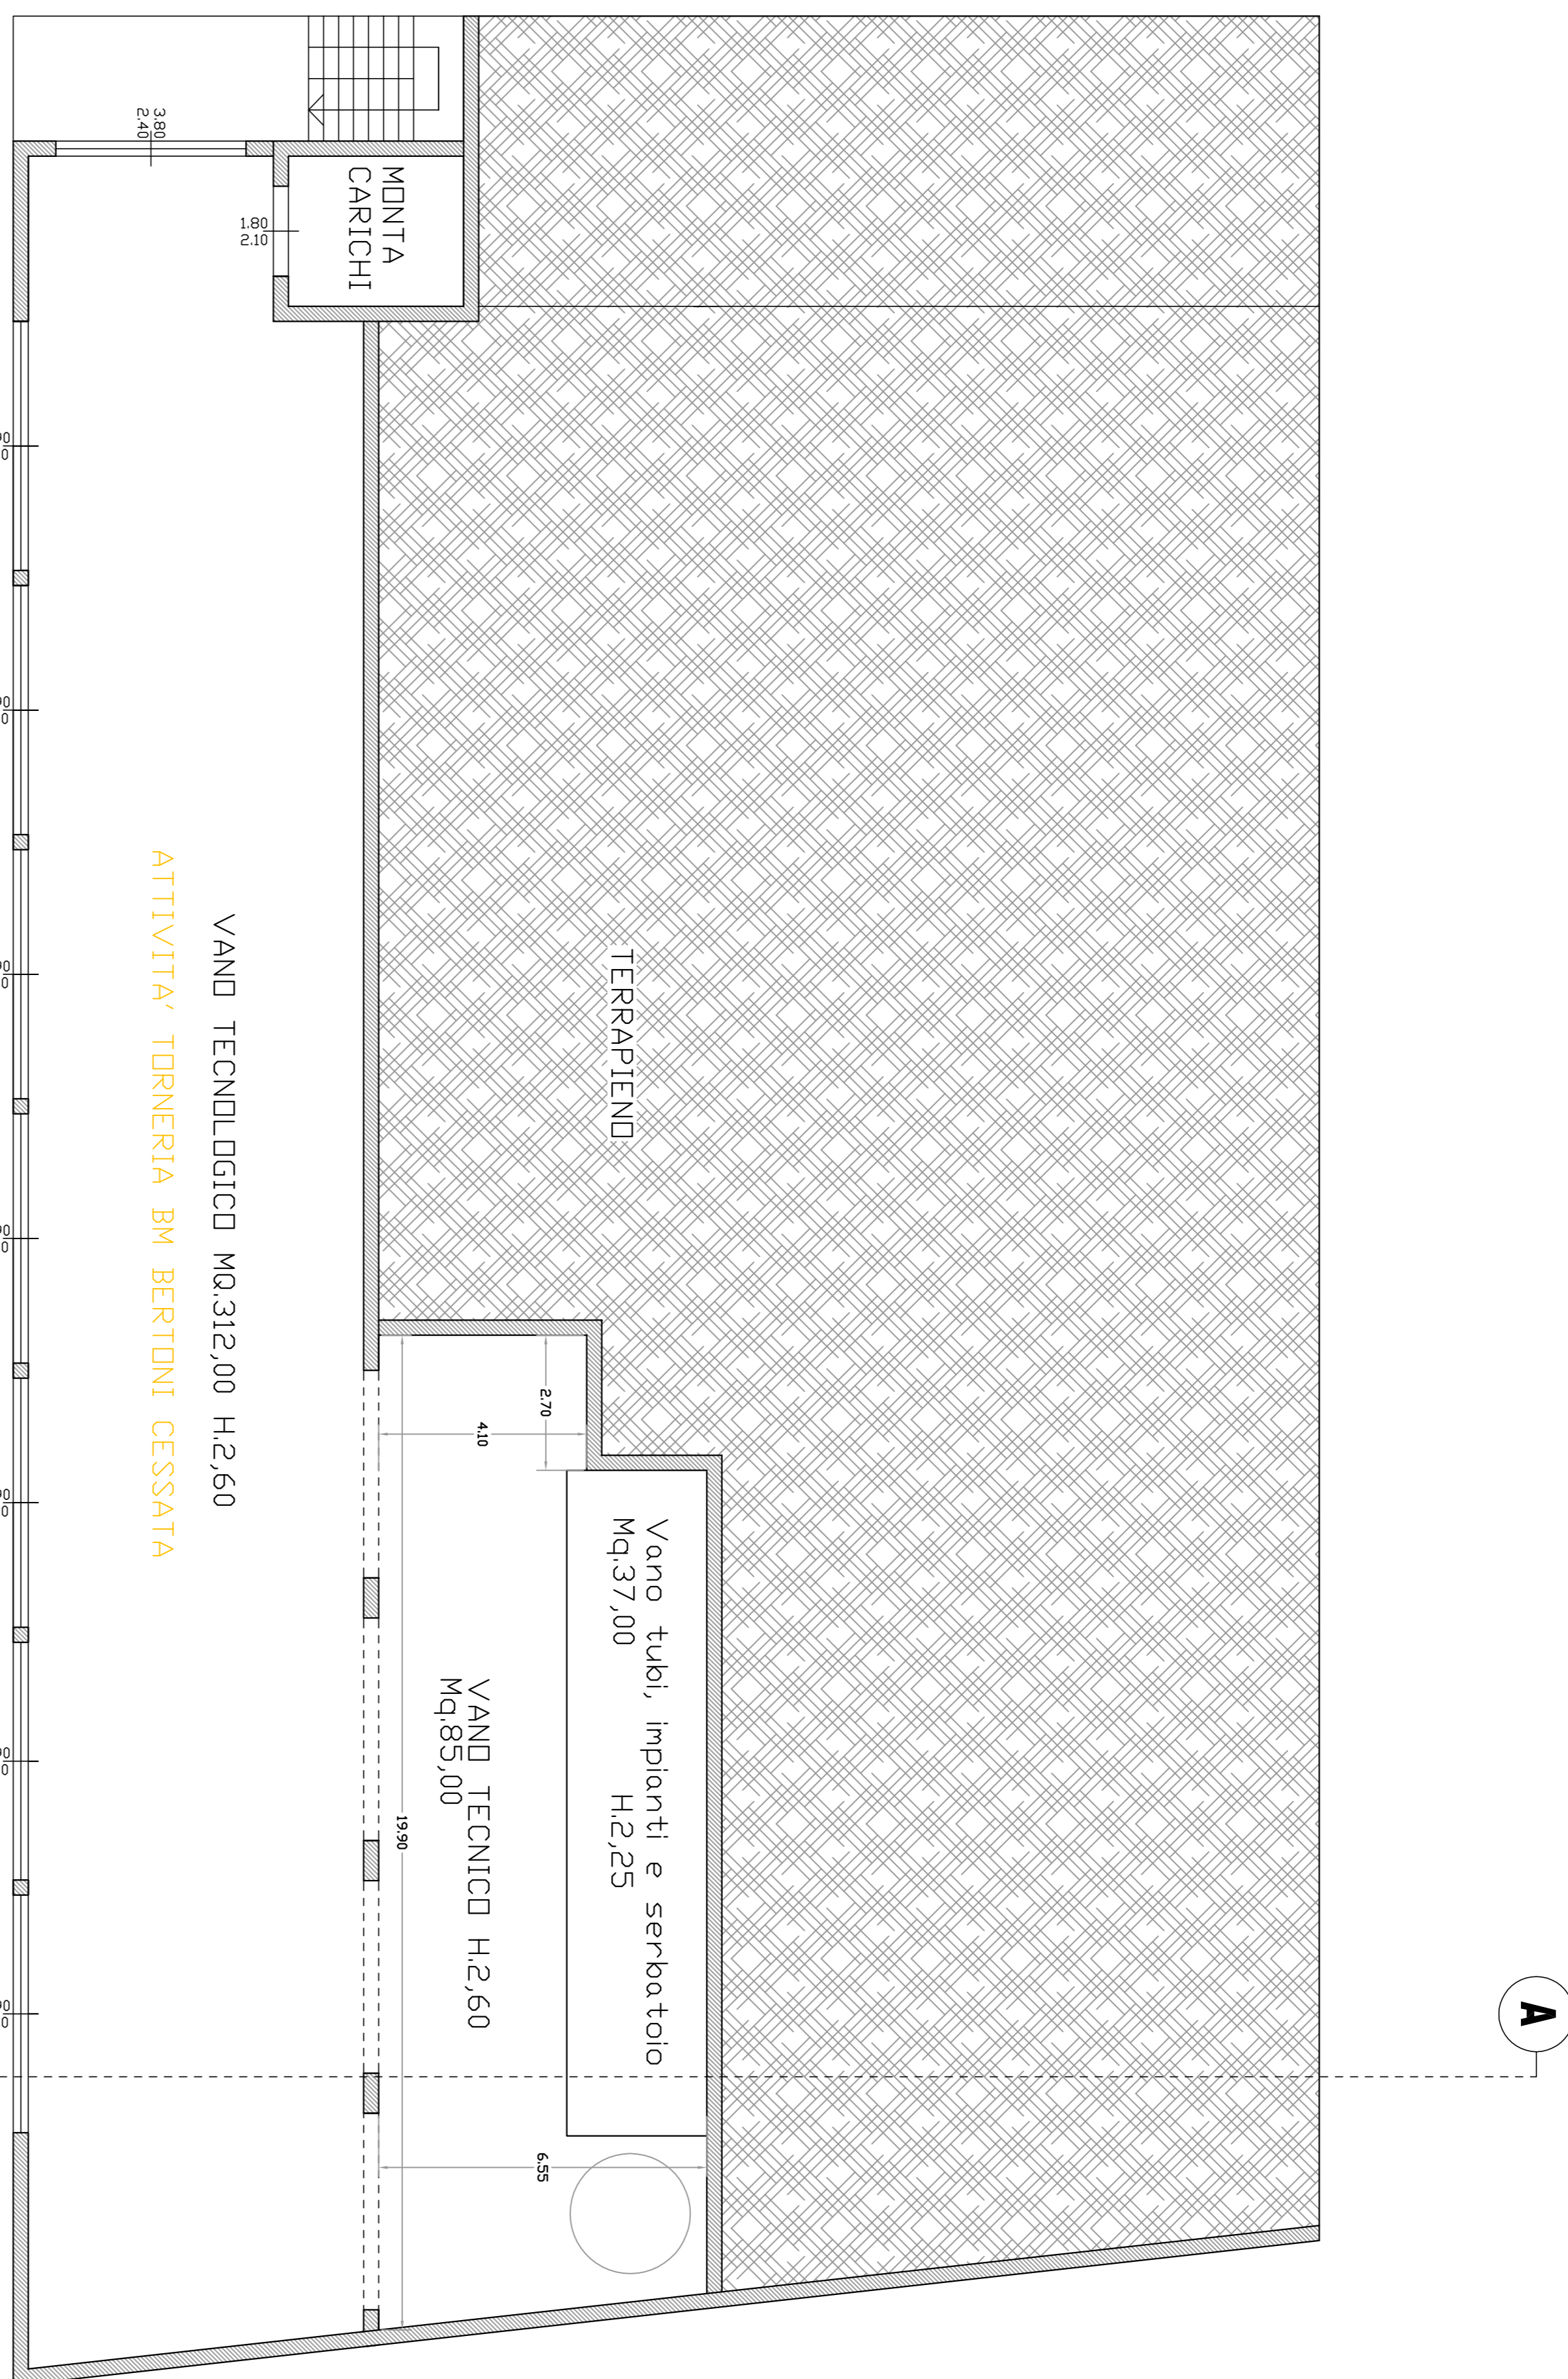

LEGENDA  
 ESISTENTE  
 NUOVA COSTRUZIONE  
 DEMOLIZIONE  
 RIVEDERE SU LUOGO  
 DATA INVIATA: 20/08/2018  
 DATA APPROVATA: 02/12/2018  
 DATA APPROVATA: 14/03/2019  
 DATA APPROVATA: 06/04/2019  
 DATA APPROVATA: 06/04/2019

PROSPETTIVAZIONE SECTORIZZATA

PROSPETTIVAZIONE SECTORIZZATA

PROSPETTIVAZIONE SECTORIZZATA

PROSPETTIVAZIONE SECTORIZZATA

PROSPETTIVAZIONE SECTORIZZATA

Terrazza