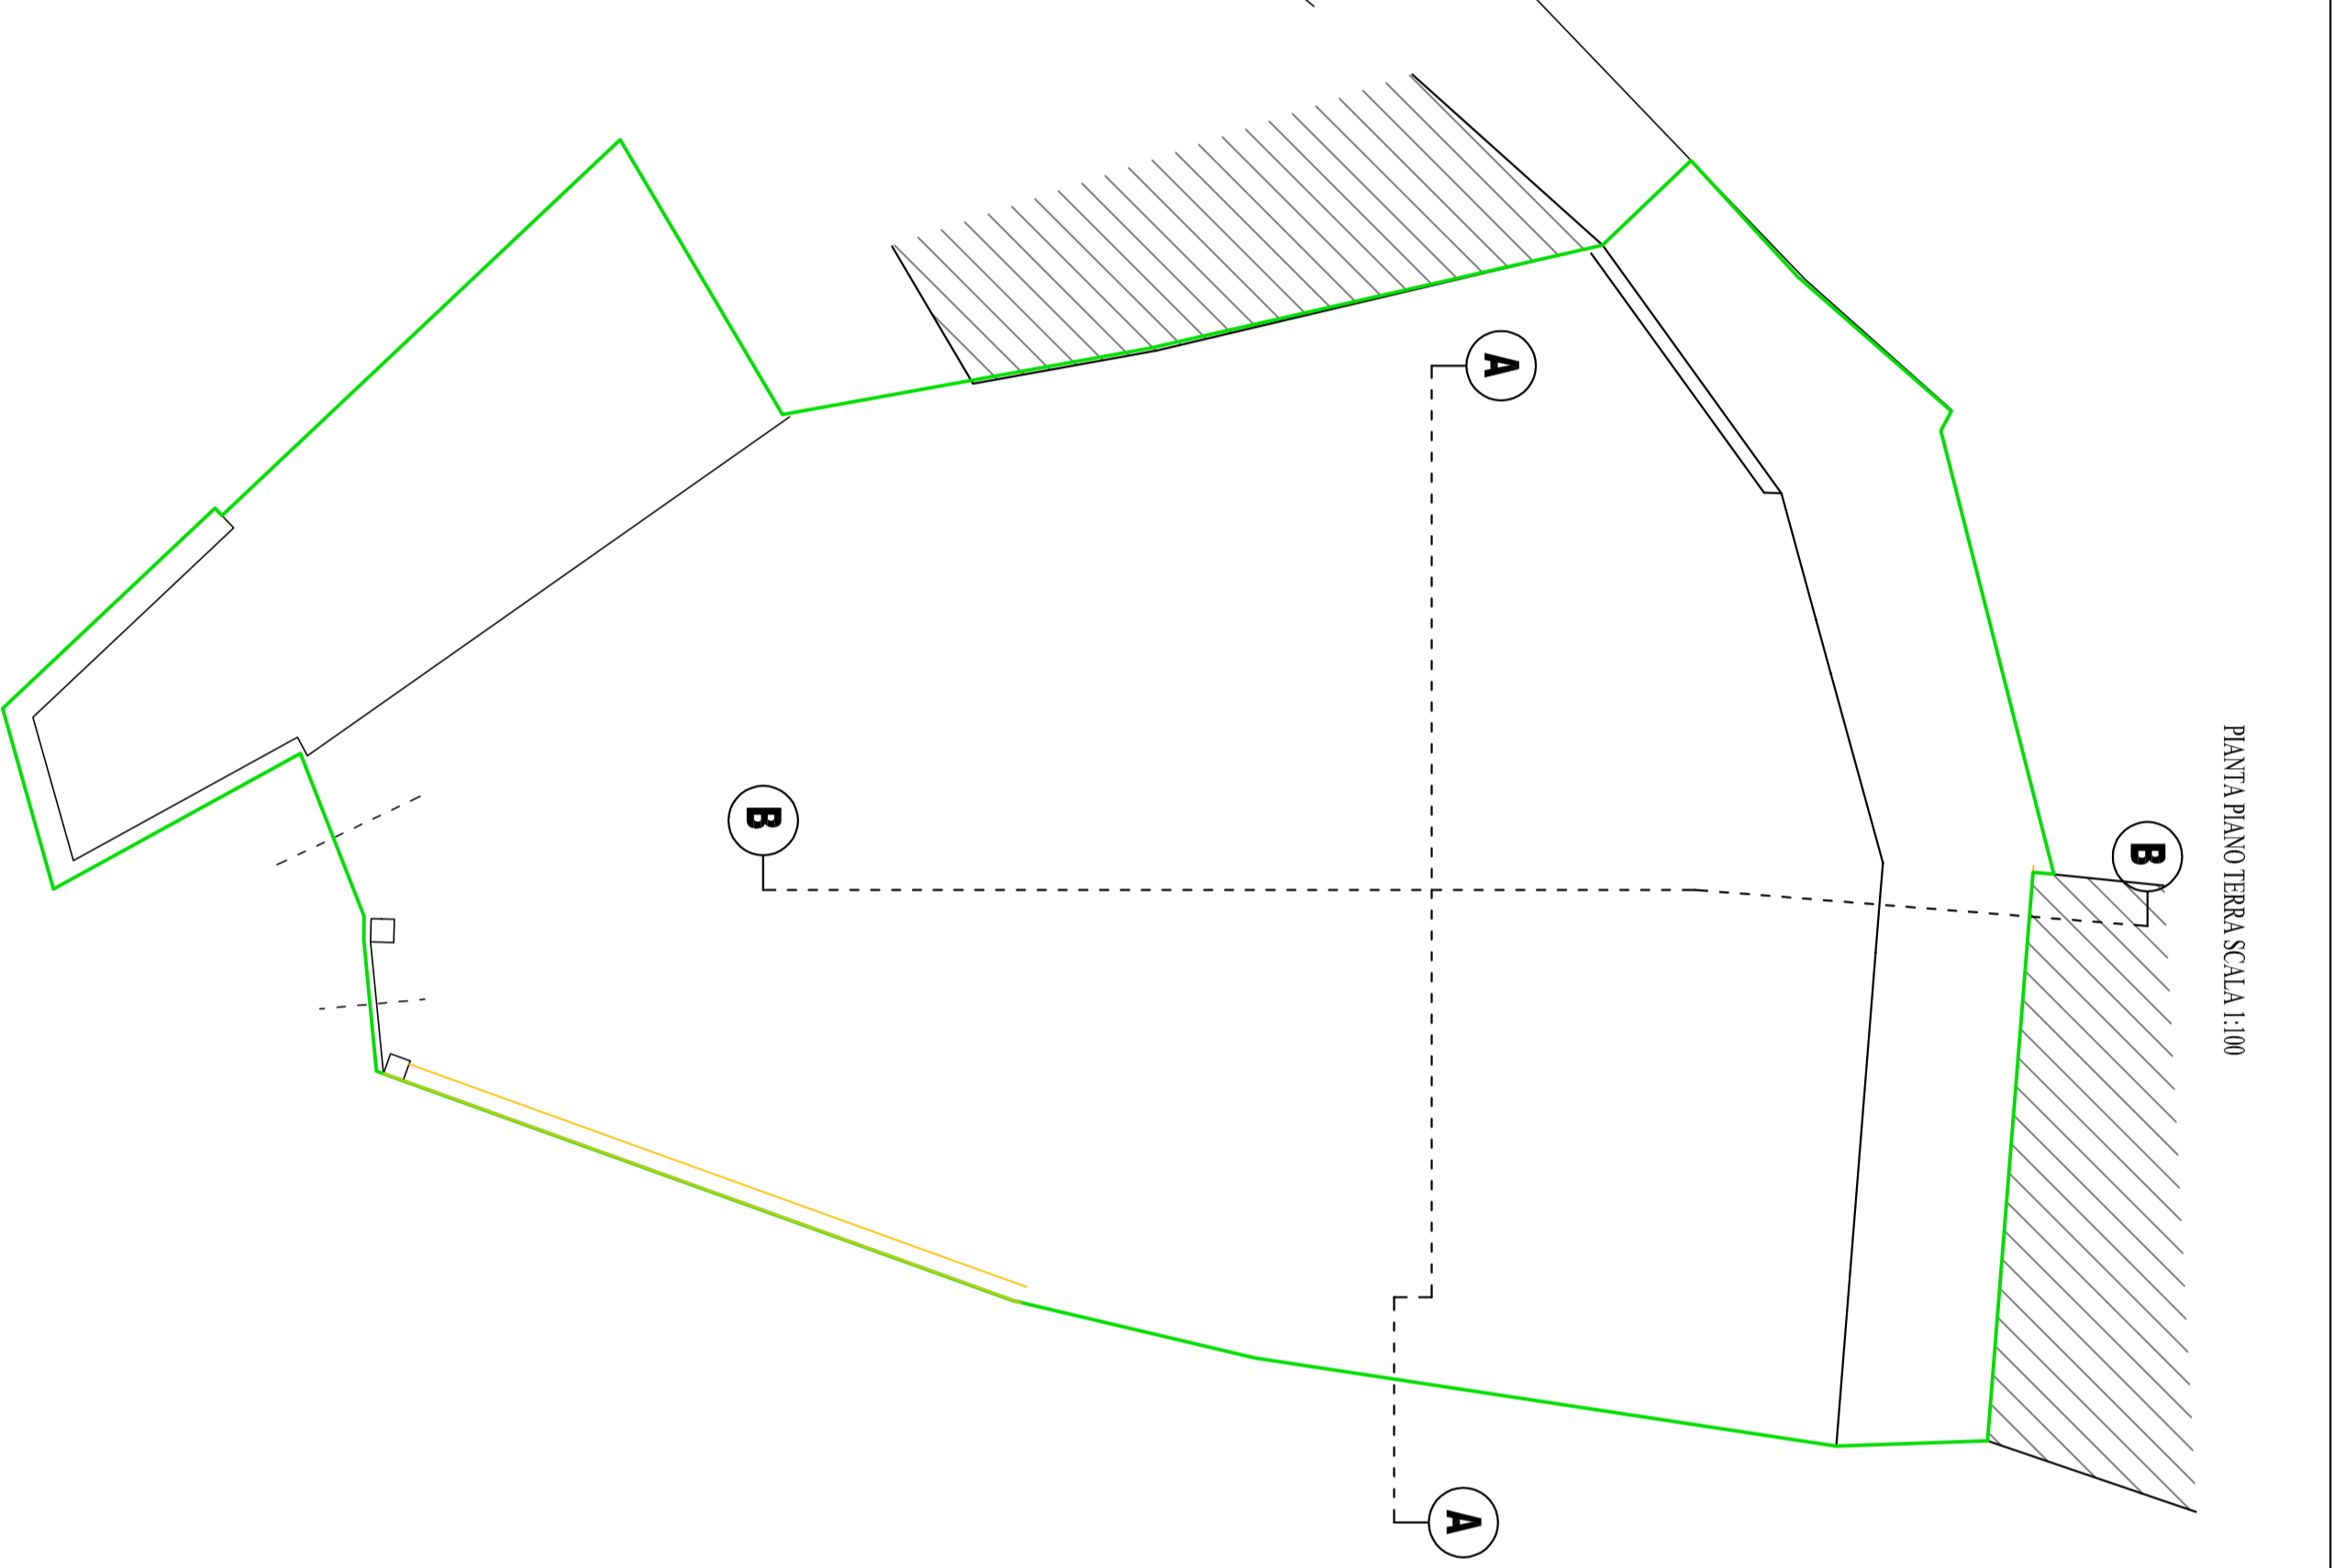

Pianta Generale - Rilievo		IN	
PROGETTI		3	
SEZIONE		PRODOTTO	
COM. SIG. CARLAVANARO - Lamezia			
OGGETTO: DEMOLIZIONE FABBRICATO ESISTENTE IN VIA FONTE FANUZZANE			
Im. 10/07/2017	R.S.F.		

SEZIONE AA SCALA 1:100

SEZIONE BB SCALA 1:100

PROSPETTO SUD SCALA 1:100

PROSPETTO OVEST SCALA 1:100

PROSPETTO OVEST SCALA 1:100

- LEGENDA
-  ESISTENTE
 -  DEMOLIZIONE
 -  AREA DI DEMOLIZIONE PROSPETTIVA