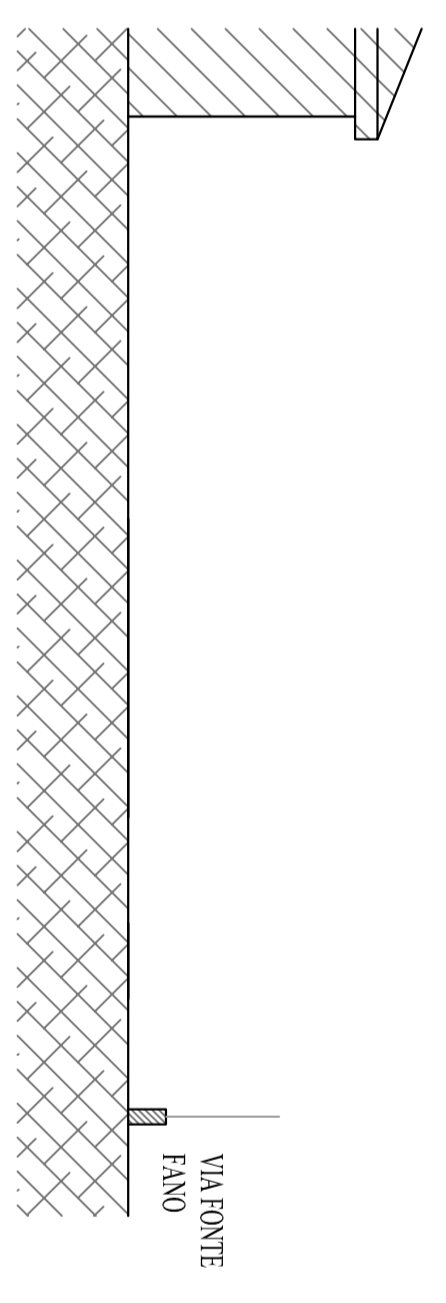

Pianta Generale - Rilievo		IN	
PROGETTI		3	
SEZIONE		PRODOTTO	
COM. SIG. CARLAVANARO - Lamezia			
OGGETTO: DEMOLIZIONE FABBRICATO ESISTENTE IN VIA FONTE FANUZZANE			
Im. 10/07/2017	R.S.F.		

SEZIONE AA SCALA 1:100

SEZIONE BB SCALA 1:100

PROSPETTO SUD SCALA 1:100

PROSPETTO OVEST SCALA 1:100

PROSPETTO OVEST SCALA 1:100

- LEGENDA
-  ESISTENTE
 -  DEMOLIZIONE
 -  AREA DI DEMOLIZIONE PROSPETTIVA