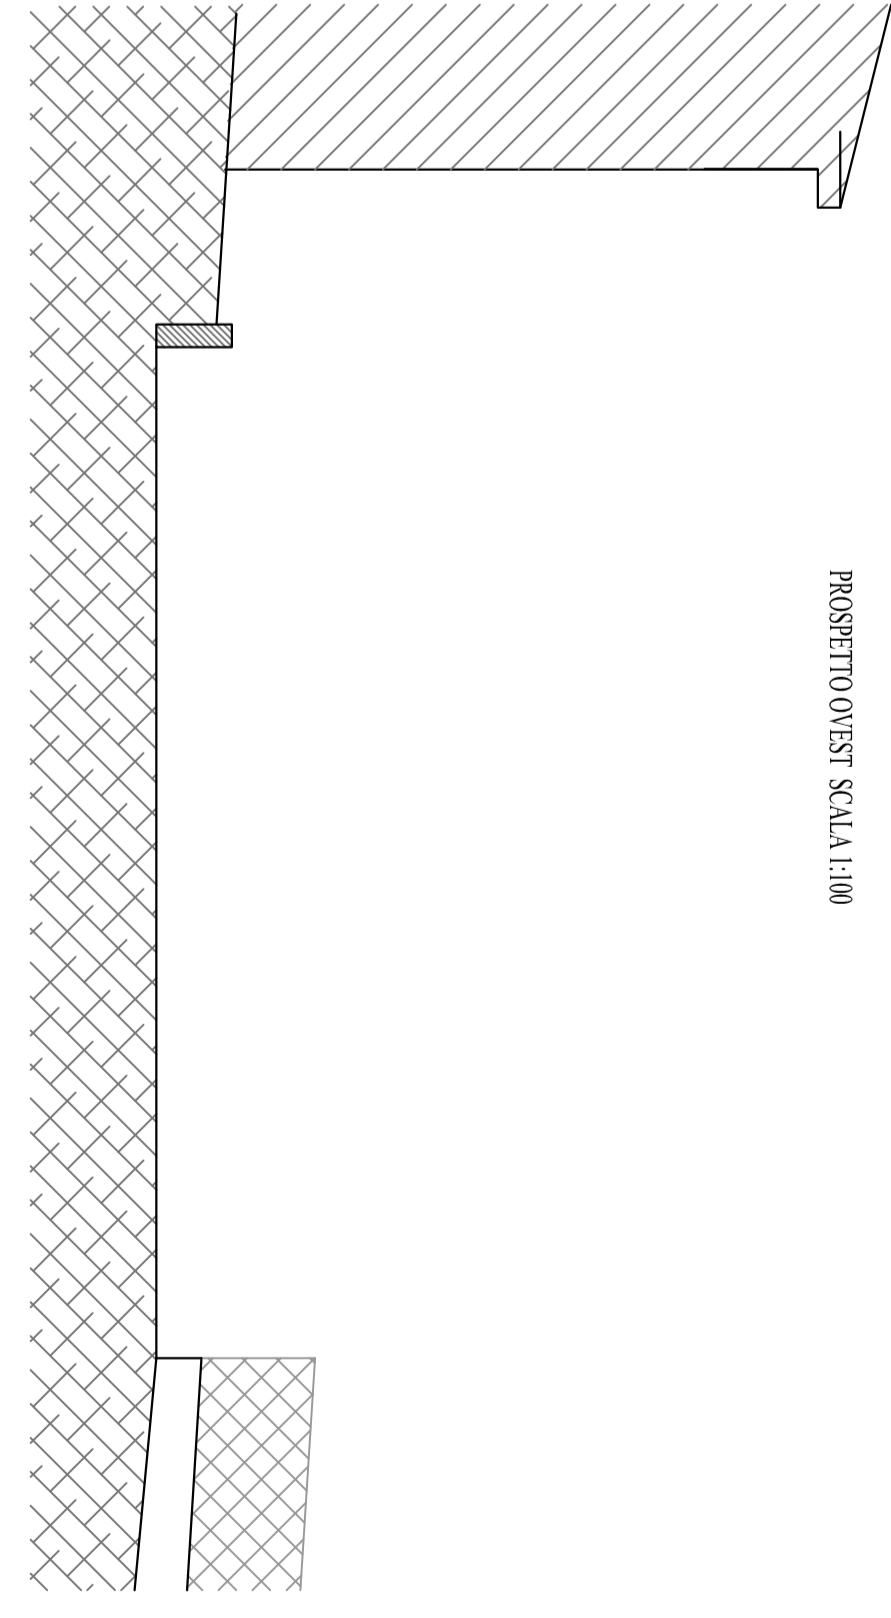

Pianta Generale - Rilievo		IN	
PROGETTI		3	
SEZIONE		PRODOTTO	
COM. SIG. CARLAVANARO - Lamezia			
OGGETTO: DEMOLIZIONE FABBRICATO ESISTENTE IN VIA FONTE FANUZZANE			
Im. 10/07/2017	R.S.F.		

SEZIONE AA SCALA 1:100

SEZIONE BB SCALA 1:100

PROSPETTO SUD SCALA 1:100

PROSPETTO OVEST SCALA 1:100

PROSPETTO OVEST SCALA 1:100

- LEGENDA
-  ESISTENTE
 -  DEMOLIZIONE
 -  AREA DI DEMOLIZIONE PROSPETTIVA