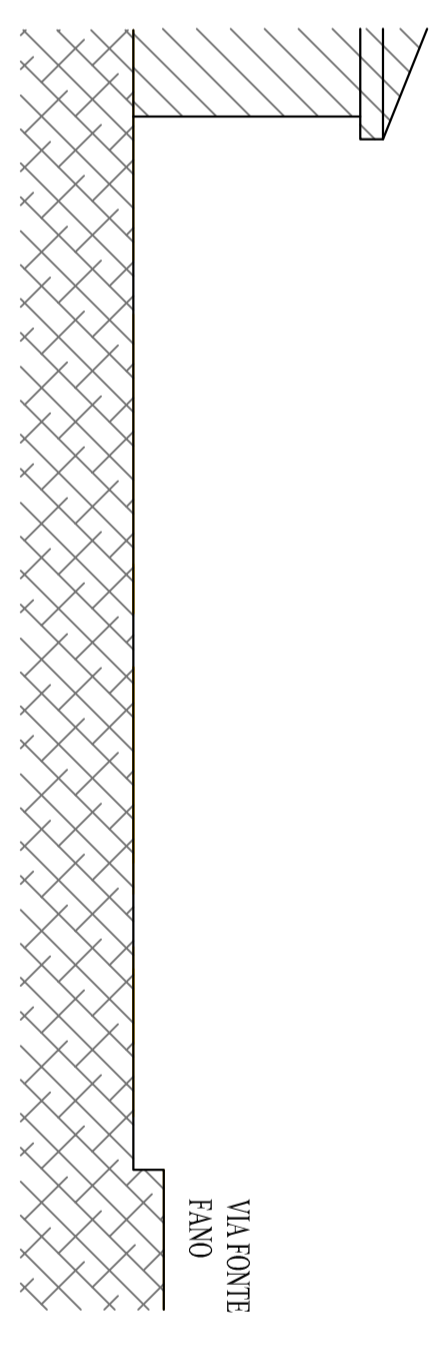

Pianta Generale - Rilievo		IN	
PROGETTI		3	
SEZIONE		PRODOTTO	
COM. SIG. CARLAVANARO - Lamezia			
OGGETTO: DEMOLIZIONE FABBRICATO ESISTENTE IN VIA FONTE FANUZZANE			
Im. 10/07/2017	R.S.F.		

SEZIONE AA SCALA 1:100

SEZIONE BB SCALA 1:100

PROSPETTO SUD SCALA 1:100

PROSPETTO OVEST SCALA 1:100

PROSPETTO OVEST SCALA 1:100

- LEGENDA
-  ESISTENTE
 -  DEMOLIZIONE
 -  AREA DI DEMOLIZIONE PROSPETTIVA