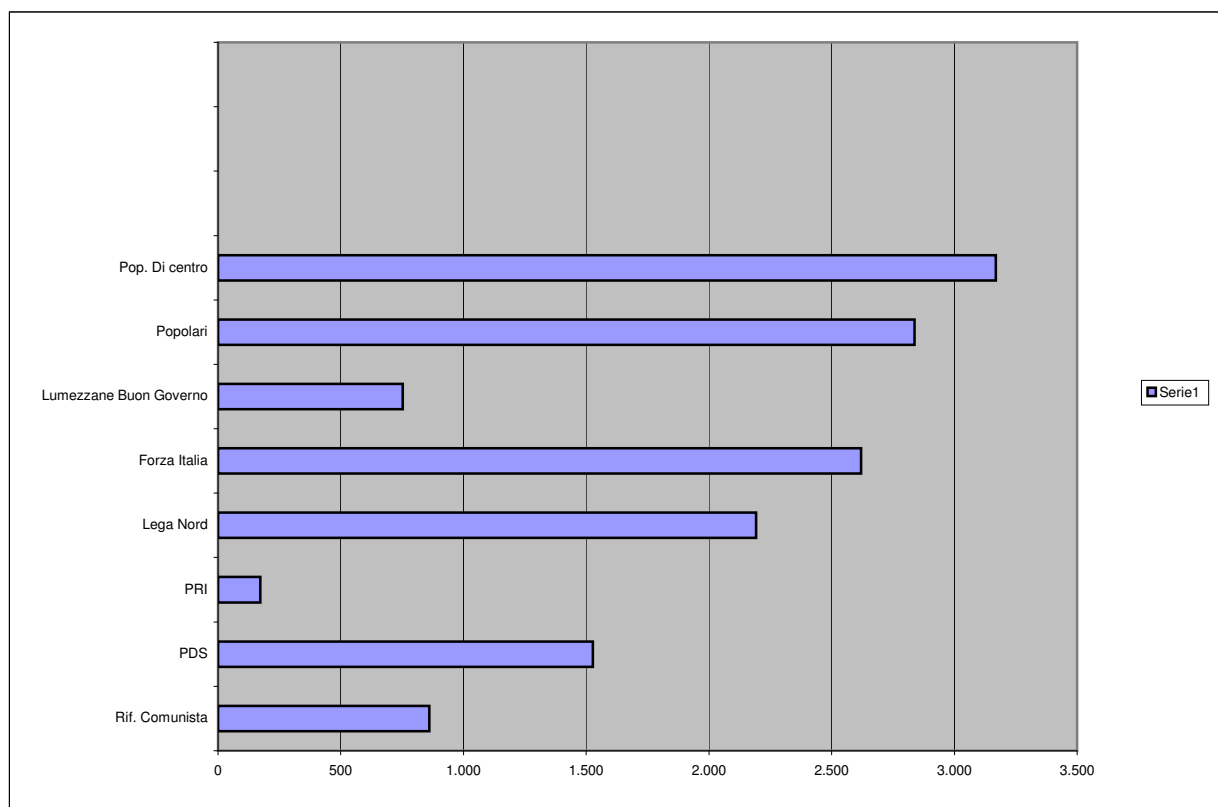

## ELEZIONI COMUNALI 23 aprile 1995

Lista	voti validi	voti %	tot. Voti cont. Non ass.	% coti cont. Non ass.
Rif. Comunista	861	6,09%		
PDS	1.527	10,81%		
PRI	172	1,22%		
Lega Nord	2.192	15,51%		
Forza Italia	2.620	18,54%		
Lumezzane Buon Governo	752	5,32%		
Popolari	2837	20,08%		
Pop. Di centro	3.169	22,43%		
<b>TOTALE VOTi validi di lista</b>	<b>14.130</b>			
<b>TOTALE ELETTORI</b>	<b>18.960</b>			

Voti al Solo Sindaco	1.178	7,23%
schede bianche	345	2,12%
schede nulle	618	3,79%
voti nulli	0	0,00%
voti lista cont. Non ass.	30	0,18%
<b>TOTALE VOTANTI</b>	<b>16.301</b>	
<b>TOTALE ELETTORI</b>	<b>18.960</b>	

### AFFLUENZA

	iscritti	votanti	% affluenza
<b>totale</b>	<b>18.960</b>	<b>16.301</b>	<b>85,98%</b>