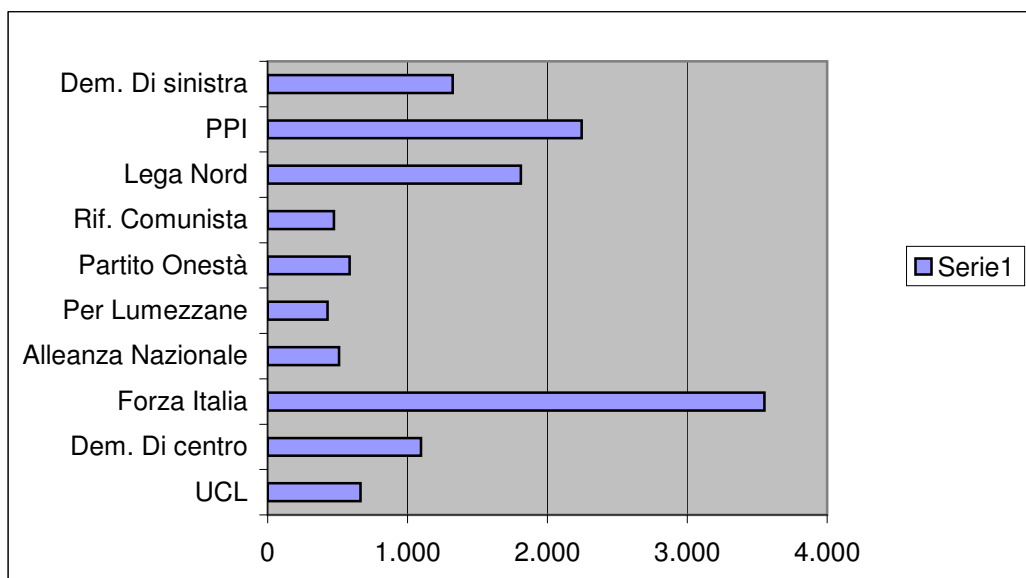

ELEZIONI COMUNALI 13 GIUGNO 1999

Lista	voti validi	voti %	tot. Voti cont. Non ass.	% coti cont. Non ass.
UCL	663	5,23%		
Dem. Di centro	1.096	8,64%		
Forza Italia	3.552	28,00%		
Alleanza Nazionale	511	4,03%		
Per Lumezzane	427	3,37%		
Partito Onestà	585	4,61%		
Rif. Comunista	474	3,74%		
Lega Nord	1.809	14,26%		
PPI	2.244	17,69%		
Dem. Di sinistra	1.323	10,43%		
TOTALE VOTi validi di lista	12.684			
TOTALE ELETTORI	19.241			

Voti al Solo Sindaco	783	5,80%
schede bianche	14	0,10%
schede nulle	15	0,11%
voti nulli	0	0,00%
voti lista cont. Non ass.	0	0,00%
TOTALE VOTANTI	13.496	
TOTALE ELETTORI	19.241	

AFFLUENZA

	iscritti	votanti	% affluenza
Maschi	9.408	7.477	79,47%
Femmine	9.833	7.735	78,66%
totale	19.241	15.212	79,06%

II turno BALLOTTAGGIO

Candidato	voti validi	%	voti cont. Non ass.
Corli Silvano	5.421	47,37%	1
Facchinetti Lucio	6.022	52,63%	3
totale voti	11.443		4

bianche	141
schede nulle	166
voti nulli	0
voti contestati non assegnati	0
VOTANTI	11.750
Elettori	19.241