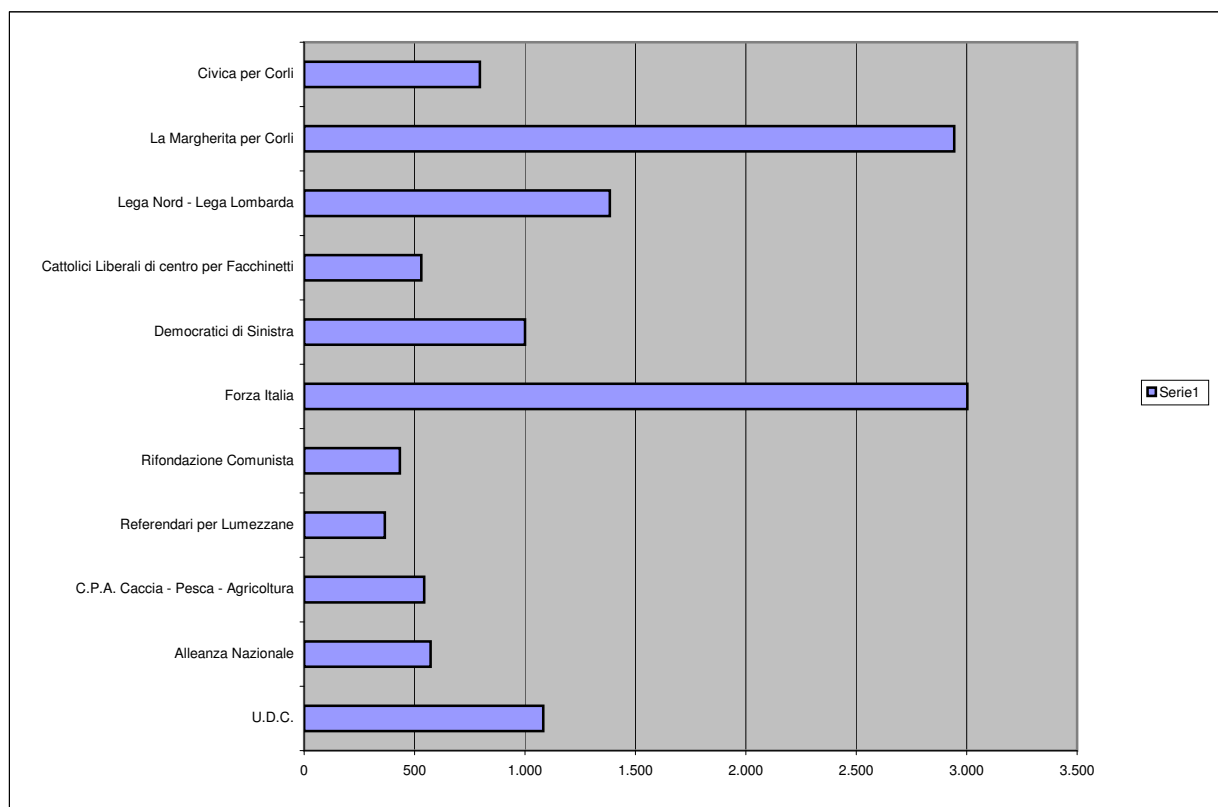

ELEZIONI COMUNALI 12/13 GIUGNO 2004

Lista	voti validi	voti %	tot. Voti cont. Non ass.	% coti cont. Non ass.
U.D.C.	1.082	8,55%		
Alleanza Nazionale	572	4,52%		
C.P.A. Caccia - Pesca - Agricoltura	544	4,30%		
Referendari per Lumezzane	365	2,88%		
Rifondazione Comunista	433	3,42%		
Forza Italia	3.003	23,73%		
Democratici di Sinistra	1000	7,90%		
Cattolici Liberali di centro per Facchinetti	531	4,20%		
Lega Nord - Lega Lombarda	1.384	10,94%		
La Margherita per Corli	2.944	23,27%		
Civica per Corli	796	6,29%		
TOTALE VOTi validi di lista	12.654			
TOTALE ELETTORI	18.826			

Voti al Solo Sindaco	1.710	11,39%
schede bianche	269	1,79%
schede nulle	382	2,54%
voti nulli	0	0,00%
voti lista cont. Non ass.	0	0,00%
TOTALE VOTANTI	15.015	
TOTALE ELETTORI	18.826	

AFFLUENZA

	iscritti	votanti	% affluenza
Maschi	9.195	7.444	80,96%
Femmine	9.631	7.571	78,61%
totale	18.826	15.015	79,76%

II turno BALLOTTAGGIO

Candidato	voti validi	%	voti cont. Non ass.
Corli Silvano	6.891	52,53%	1
Facchinetti Lucio	6.227	47,47%	3
totale voti	13.118		4

bianche	115
schede nulle	182
voti nulli	0
voti contestati non assegnati	4
VOTANTI	13.419
Elettori	18.826