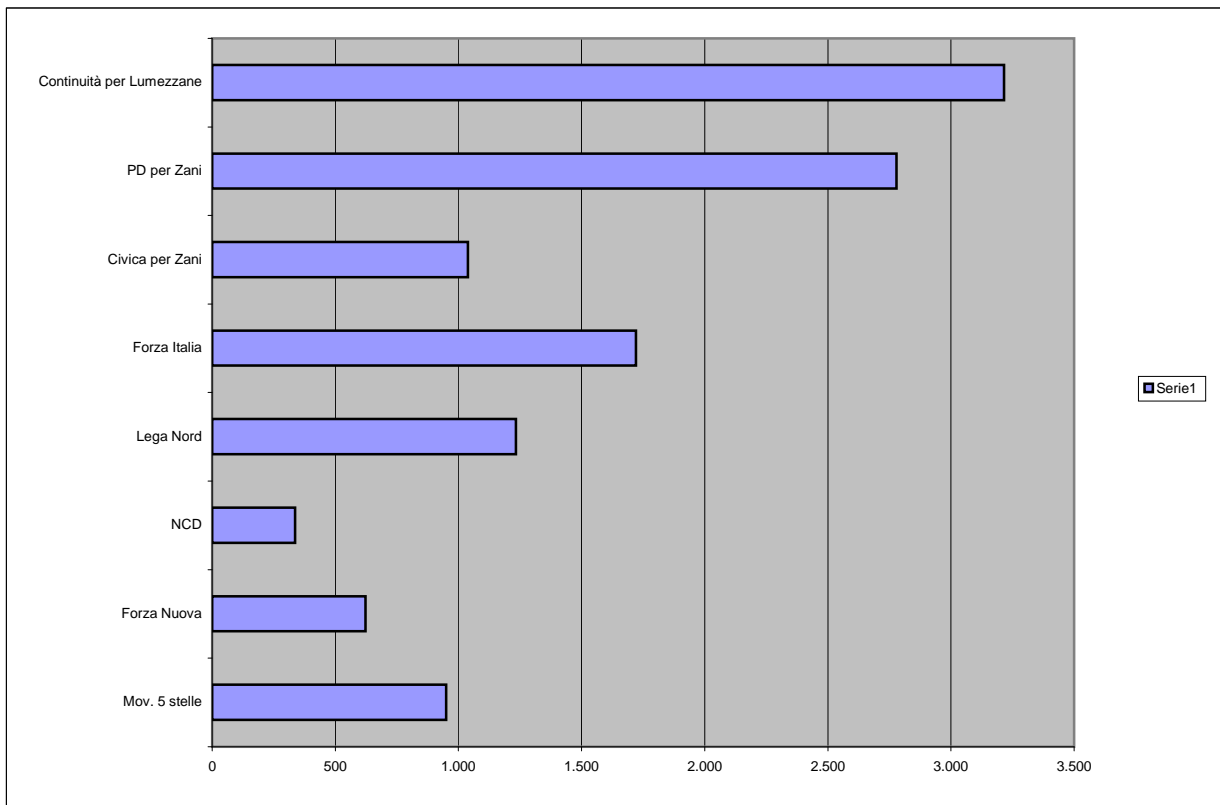

## ELEZIONI COMUNALI 25 MAGGIO 2014

Lista	voti validi	voti %	tot. Voti cont. Non ass.	% coti cont. Non ass.
Mov. 5 stelle	950	7,98%		
Forza Nuova	623	5,24%		
NCD	337	2,83%		
Lega Nord	1.234	10,37%		
Forza Italia	1.721	14,46%		
Civica per Zani	1.039	8,73%		
PD per Zani	2779	23,36%		
Continuità per Lumezzane	3.215	27,02%		
<b>TOTALE VOTi validi di lista</b>	<b>11.898</b>			
<b>TOTALE ELETTORI</b>	<b>17.811</b>			

Voti al Solo Sindaco	348	2,75%
schede bianche	114	0,90%
schede nulle	269	2,13%
voti nulli	0	0,00%
voti lista cont. Non ass.	6	0,05%
<b>TOTALE VOTANTI</b>	<b>12.635</b>	
<b>TOTALE ELETTORI</b>	<b>17.811</b>	

### AFFLUENZA

	iscritti	votanti	% affluenza
Maschi	8.812	6.282	71,29%
Femmine	8.999	6.361	70,69%
<b>totale</b>	<b>17.811</b>	<b>12.643</b>	<b>70,98%</b>